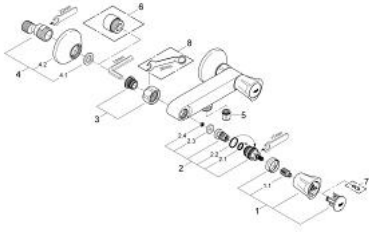

26 330 001 **COSTA L SHOWER MIXER**

MÔ TẢ SẢN PHẨM

- Colour: chrome
- Thiết kế treo tường
- metal handles
- heat-insulated
- screwable
- GROHE Long-Life headpart
- shower connection 1/2"
- Đầu nối dây sen
- Bề mặt Chrome GROHE LongLife

26 330 001 COSTA L SHOWER MIXER

PHỤ KIỆN LẮP ĐẶT , tháng 6 2007 – now

1: Handle (Order-nr. 45994000)

1.1: Repl. kit f.handle fastening (Order-nr. 0538600M)

2: Headpart 1/2" (Order-nr. 07146000)

2.1: O-ring $\varnothing 6 \times \varnothing 2$ (Order-nr. 0128300M)

2.2: O-ring $\varnothing 18.2 \times \varnothing 1.7$ (Order-nr. 0392400M)

2.3: Ball seal dia. 9x6.8 mm (Order-nr. 0529100M)

3: Screw joint (Order-nr. 45044000)

4: S-union (Order-nr. 12075000)

4.1: Ball seal dia. 9x6.8 mm (Order-nr. 0138600M)

4.2: Escutcheon (Order-nr. 0221000M)

5: Non-return valve (Order-nr. 08565000)

6: Extension 3/4", 20 mm (Order-nr. 0713000M)*

7: Screw for Costa/Avina products (Order-nr. 48013000)*

8: Special spanner (Order-nr. 19377000)*