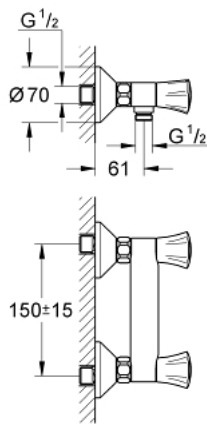

26 330 001 **COSTA L SHOWER MIXER**

MÔ TẢ SẢN PHẨM

- Colour: chrome
- Thiết kế treo tường
- metal handles
- heat-insulated
- screwable
- GROHE Long-Life headpart
- shower connection 1/2"
- Đầu nối dây sen
- Bề mặt Chrome GROHE LongLife

26 330 001 COSTA L SHOWER MIXER

PHỤ KIỆN LẮP ĐẶT , tháng 6 2007 – now

1: Handle (Order-nr. 45994000)

1.1: Repl. kit f.handle fastening (Order-nr. 0538600M)

2: Headpart 1/2" (Order-nr. 07146000)

2.1: O-ring $\varnothing 6 \times \varnothing 2$ (Order-nr. 0128300M)

2.2: O-ring $\varnothing 18.2 \times \varnothing 1.7$ (Order-nr. 0392400M)

2.3: Ball seal dia. 9x6.8 mm (Order-nr. 0529100M)

3: Screw joint (Order-nr. 45044000)

4: S-union (Order-nr. 12075000)

4.1: Ball seal dia. 9x6.8 mm (Order-nr. 0138600M)

4.2: Escutcheon (Order-nr. 0221000M)

5: Non-return valve (Order-nr. 08565000)

6: Extension 3/4", 20 mm (Order-nr. 0713000M)*

7: Screw for Costa/Avina products (Order-nr. 48013000)*

8: Special spanner (Order-nr. 19377000)*