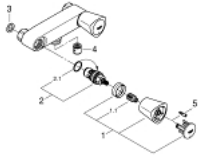

## 26 319 001 COSTA S SHOWER MIXER

### MÔ TẢ SẢN PHẨM

- Colour: chrome
- Thiết kế treo tường
- metal handles
- heat-insulated
- screwable
- Carbodur headpart
- shower connection 1/2"
- without connection unions
- centre distance 120 mm
- Bề mặt Chrome GROHE LongLife

### PHỤ KIỆN LẮP ĐẶT , tháng 10 2017 – now

1: Handle (Order-nr. 45995000)

1.1: Repl. kit f.handle fastening (Order-nr. 0538600M)

2: Headpart ceramic (Order-nr. 45142000)

2.1: O-ring  $\varnothing 18.2 \times \varnothing 1.7$  (Order-nr. 0392400M)

3: Fibre seal dia. 12x2 mm (Order-nr. 0138900M)

4: Non-return valve (Order-nr. 08565000)

5: Screw for Costa/Avina products (Order-nr. 48013000)\*

\* Phụ kiện đặc biệt