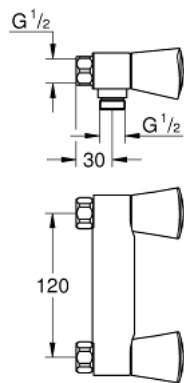

## 26 319 001 COSTA S SHOWER MIXER

### MÔ TẢ SẢN PHẨM

- Colour: chrome
- Thiết kế treo tường
- metal handles
- heat-insulated
- screwable
- Carbodur headpart
- shower connection 1/2"
- without connection unions
- centre distance 120 mm
- Bề mặt Chrome GROHE LongLife

### PHỤ KIỆN LẮP ĐẶT , tháng 10 2017 – now

1: Handle (Order-nr. 45995000)

1.1: Repl. kit f.handle fastening (Order-nr. 0538600M)

2: Headpart ceramic (Order-nr. 45142000)

2.1: O-ring  $\varnothing 18.2 \times \varnothing 1.7$  (Order-nr. 0392400M)

3: Fibre seal dia. 12x2 mm (Order-nr. 0138900M)

4: Non-return valve (Order-nr. 08565000)

5: Screw for Costa/Avina products (Order-nr. 48013000)\*

\* Phụ kiện đặc biệt