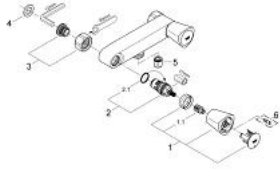

26 318 001 COSTA S SHOWER MIXER

MÔ TẢ SẢN PHẨM

- Colour: chrome
- Thiết kế treo tường
- metal handles
- heat-insulated
- screwable
- Carbodur headpart
- shower connection 1/2"
- without connection unions
- Bề mặt Chrome GROHE LongLife

26 318 001 COSTA S SHOWER MIXER

PHỤ KIỆN LẮP ĐẶT , tháng 6 2007 – now

1: Handle (Order-nr. 45995000)

1.1: Repl. kit f.handle fastening (Order-nr. 0538600M)

2: Ceramic headpart, 1/2" (Order-nr. 45346000)

2.1: O-ring $\varnothing 18.2 \times \varnothing 1.7$ (Order-nr. 0392400M)

3: Screw joint (Order-nr. 45044000)

4: Ball seal dia. 9x6.8 mm (Order-nr. 0138600M)

5: Non-return valve (Order-nr. 08565000)

6: Screw for Costa/Avina products (Order-nr. 48013000)*

* Phụ kiện đặc biệt