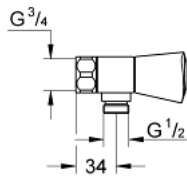

26 318 001 COSTA S SHOWER MIXER

MÔ TẢ SẢN PHẨM

- Colour: chrome
- Thiết kế treo tường
- metal handles
- heat-insulated
- screwable
- Carbodur headpart
- shower connection 1/2"
- without connection unions
- Bề mặt Chrome GROHE LongLife

26 318 001 COSTA S SHOWER MIXER

PHỤ KIỆN LẮP ĐẶT , tháng 6 2007 – now

1: Handle (Order-nr. 45995000)

1.1: Repl. kit f.handle fastening (Order-nr. 0538600M)

2: Ceramic headpart, 1/2" (Order-nr. 45346000)

2.1: O-ring $\varnothing 18.2 \times \varnothing 1.7$ (Order-nr. 0392400M)

3: Screw joint (Order-nr. 45044000)

4: Ball seal dia. 9x6.8 mm (Order-nr. 0138600M)

5: Non-return valve (Order-nr. 08565000)

6: Screw for Costa/Avina products (Order-nr. 48013000)*

* Phụ kiện đặc biệt