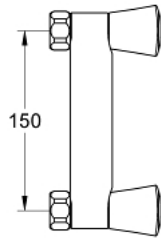

26 318 001 COSTA S SHOWER MIXER

MÔ TẢ SẢN PHẨM

- Colour: chrome
- Thiết kế treo tường
- metal handles
- heat-insulated
- screwable
- Carbodur headpart
- shower connection 1/2"
- without connection unions
- Bề mặt Chrome GROHE LongLife

26 318 001 COSTA S SHOWER MIXER

PHỤ KIỆN LẮP ĐẶT , tháng 6 2007 – now

1: Handle (Order-nr. 45995000)

1.1: Repl. kit f.handle fastening (Order-nr. 0538600M)

2: Ceramic headpart, 1/2" (Order-nr. 45346000)

2.1: O-ring $\varnothing 18.2 \times \varnothing 1.7$ (Order-nr. 0392400M)

3: Screw joint (Order-nr. 45044000)

4: Ball seal dia. 9x6.8 mm (Order-nr. 0138600M)

5: Non-return valve (Order-nr. 08565000)

6: Screw for Costa/Avina products (Order-nr. 48013000)*

* Phụ kiện đặc biệt