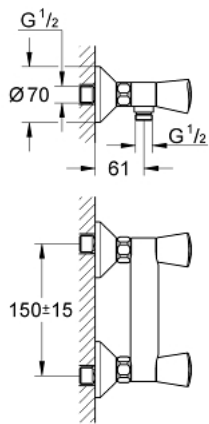

## 26 317 001 COSTA S SHOWER MIXER

### MÔ TẢ SẢN PHẨM

- Colour: chrome
- Thiết kế treo tường
- metal handles
- heat-insulated
- screwable
- Carbodur headpart
- shower connection 1/2"
- Đầu nối dây sen
- Bề mặt Chrome GROHE LongLife

### **PHỤ KIỆN LẮP ĐẶT**, tháng 6 2007 – now

1: Handle (Order-nr. 45995000)

1.1: Repl. kit f.handle fastening (Order-nr. 0538600M)

2: Ceramic headpart, 1/2" (Order-nr. 45346000)

2.1: O-ring  $\varnothing 18.2 \times \varnothing 1.7$  (Order-nr. 0392400M)

3: Screw joint (Order-nr. 45044000)

4: S-union (Order-nr. 12075000)

4.1: Ball seal dia. 9x6.8 mm (Order-nr. 0138600M)

4.2: Escutcheon (Order-nr. 0221000M)

5: Non-return valve (Order-nr. 08565000)

6: Extension 3/4", 20 mm (Order-nr. 0713000M)\*