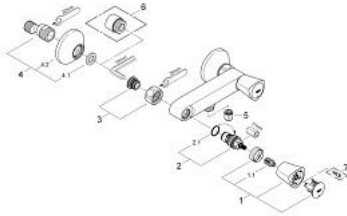

### MÔ TẢ SẢN PHẨM

- Colour: chrome
- Thiết kế treo tường
- metal handles
- heat-insulated
- screwable
- Carbodur headpart
- shower connection 1/2"
- Đầu nối dây sen
- Bề mặt Chrome GROHE LongLife

### **PHỤ KIỆN LẮP ĐẶT**, tháng 6 2007 – now

1: Handle (Order-nr. 45995000)

1.1: Repl. kit f.handle fastening (Order-nr. 0538600M)

2: Ceramic headpart, 1/2" (Order-nr. 45346000)

2.1: O-ring  $\varnothing 18.2 \times \varnothing 1.7$  (Order-nr. 0392400M)

3: Screw joint (Order-nr. 45044000)

4: S-union (Order-nr. 12075000)

4.1: Ball seal dia. 9x6.8 mm (Order-nr. 0138600M)

4.2: Escutcheon (Order-nr. 0221000M)

5: Non-return valve (Order-nr. 08565000)

6: Extension 3/4", 20 mm (Order-nr. 0713000M)\*

7: Screw for Costa/Avina products (Order-nr. 48013000)\*

\* Phụ kiện đặc biệt