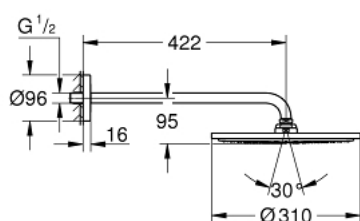

26 257 000 RAINSHOWER 310 HEAD SHOWER SET 422 MM, 1 SPRAY

MÔ TẢ SẢN PHẨM

- Colour: chrome
- Bao gồm:
 - Rainshower Cosmopolitan 310 head shower (27 477 000)
 - Tính năng phun mưa
 - maximum flow rate (at 3 bar): 12.5 l/min
 - Tay sen dài 422 mm (26 146 000)
- Chế độ phun hoàn hảo GROHE DreamSpray
- Bề mặt Chrome GROHE LongLife
- Hệ thống chống cặn vôi GROHE SpeedClean
- Phù hợp với bình nước nóng trực tiếp

26 257 000 **RAINSHOWER 310 HEAD SHOWER SET 422 MM, 1 SPRAY**

PHỤ KIỆN LẮP ĐẶT, tháng 8 2014 – now

1: Inlet valve assembly (Order-nr. 45933000)