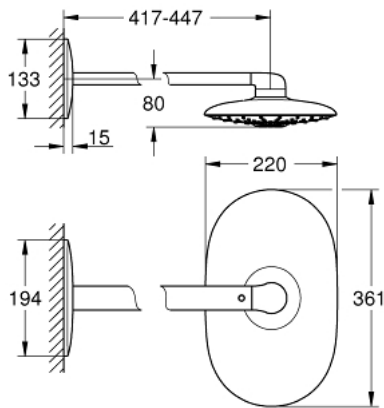

26 254 000 RAINSHOWER DUO 360 HEAD SHOWER SET 450 MM, 2 SPRAYS

MÔ TẢ SẢN PHẨM

- Colour: chrome
- Bao gồm:
- Bát sen Rainshower Duo 360, vòi phun màu chrome
- Chế độ phun GROHE PureRain/GROHE Rain O²* và TrioMassage
- maximum flow rate (at 3 bar): 40 l/min
- Tay sen nằm ngang dài 450 mm
- Chế độ phun hoàn hảo GROHE DreamSpray
- Bề mặt Chrome GROHE LongLife
- Hệ thống chống cặn vôi GROHE SpeedClean
- Công nghệ Inner WaterGuide tăng tuổi thọ vòi sen
- requires rough-in set 26 264 – to be ordered separately
- * to be decided at first installation; factory default setting: GROHE PureRain

26 254 000 **RAINSHOWER DUO 360 HEAD SHOWER SET 450 MM, 2 SPRAYS**

PHỤ KIỆN LẮP ĐẶT , tháng 7 2014 – now

1: Spray face (Order-nr. 48348000)