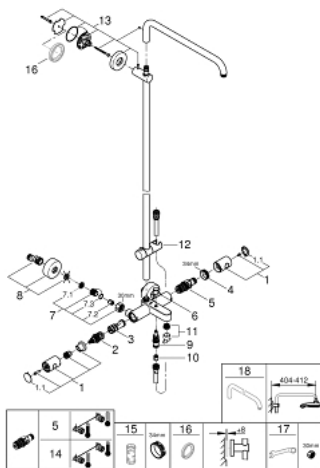

26 243 000 EUPHORIA SYSTEM SHOWER SYSTEM WITH BATH THERMOSTAT FOR WALL MOUNTING

PHỤ KIỆN LẮP ĐẶT, tháng 7 2017 – tháng 3 2021

1. 1: Costa metal handle 1/2" (Order-nr. 47984000)
   - 1.1: Cap (Order-nr. 6458500M)
   - 2: Aquadimmer (Order-nr. 47364000)
   - 3: Water flow (Order-nr. 47887000)
   - 4: Fitting ring (Order-nr. 47743000)
   - 5: Thermostatic compact cartridge 1/2" (Order-nr. 47439000)
   - 6: Diverter knob (Order-nr. 65648000)
   - 7: Non-return valve (Order-nr. 47189000)
   - 7.1: Dirt Strainer (Order-nr. 0726400M)
   - 7.2: Non-return valve (Order-nr. 08565000)
   - 7.3: O-ring $\varnothing 17 \times \varnothing 2$ (Order-nr. 0305500M)
   - 8: S-union (Order-nr. 12662000)
   - 9: Diverter (Order-nr. 65655000)
   - 10: Non-return valve (Order-nr. 08565000)
   - 11: Mousseur (Order-nr. 13926000)
   - 12: Sliding piece (Order-nr. 12140000)
   - 13: Outlet shower holder (Order-nr. 48279000)
   - 14: GROHE TurboStat cartridge 1/2" (Order-nr. 47175000)*
   - 15: Socket spanner (Order-nr. 19332000)*
   - 16: Compensation disc (Order-nr. 27180000)*
   - 17: Special spanner (Order-nr. 19377000)*
   - 18: Shower arm for shower systems (Order-nr. 14047000)*
2. Phụ kiện đặc biệt