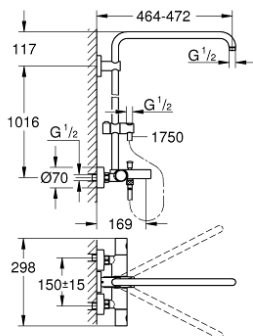

### MÔ TẢ SẢN PHẨM

- Colour: chrome
- with short shower rail for installation in showers
- Bao gồm:
- Tay sen nằm ngang quay được, Vòi xả dài 450 mm
- exposed thermostat with Aquadimmer function
- maximum flow rate (at 3 bar): 26 l/min
- separate diverter for hand shower
- gliding element
- Dây sen Silverflex dài 1750 mm 1/2" x 1/2" (28 388 000)
- distance between thermostat and upper bracket: 1016 mm
- maximum flow rate system (at 3 bar): 26 l/min (without bath inlet)
- Lõi van chắc chắn GROHE TurboStat kèm cảm biến nhiệt
- Nút an toàn GROHE SafeStop giới hạn nhiệt độ ở mức 38°C (cần căn chỉnh)
- Kèm theo bộ giới hạn nhiệt độ tùy chọn GROHE SafeStop Plus, giới hạn nhiệt độ ở mức 43°C
- Bề mặt Chrome GROHE LongLife
- Công nghệ Inner WaterGuide tăng tuổi thọ vòi sen
- Công nghệ chống xoắn (ngăn dây sen bị xoắn)
- Phù hợp với bình nước nóng trực tiếp từ 18 kW/giờ
- minimum flow rate 5 l/min.