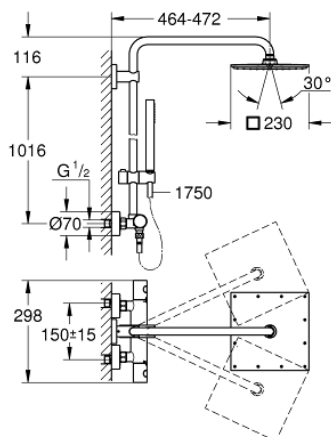

26 187 000 EUPHORIA SYSTEM 230 SHOWER SYSTEM WITH THERMOSTAT FOR WALL MOUNTING

MÔ TẢ SẢN PHẨM

- Colour: chrome
- Bao gồm:
- Tay sen nằm ngang quay được, Vòi xả dài 450 mm
- exposed thermostat with Aquadimmer function
- Cho phép thay đổi giữa:
- head shower 230 (27 479 000)
- Vật liệu: Kim loại
- Tính năng phun mưa
- maximum flow rate (at 3 bar): 11.5 l/min
- Kèm theo mỗi nối bi
- Góc quay $\pm 15^\circ$
- Tay sen Euphoria Cube Stick (27 698 000)
- maximum flow rate (at 3 bar): 12.5 l/min
- adjustable in height with gliding element (12 140 000)
- Dây sen Silverflex dài 1750 mm 1/2" x 1/2" (28 388 000)
- maximum flow rate system (at 3 bar): 12.5 l/min
- Lõi van chắc chắn GROHE TurboStat kèm cảm biến nhiệt
- Nút an toàn GROHE SafeStop giới hạn nhiệt độ ở mức 38°C (cần căn chỉnh)
- Kèm theo bộ giới hạn nhiệt độ tùy chọn GROHE SafeStop Plus, giới hạn nhiệt độ ở mức 43°C
- Chế độ phun hoàn hảo GROHE DreamSpray
- Bề mặt Chrome GROHE LongLife
- Hệ thống chống cặn vòi GROHE SpeedClean
- Công nghệ Inner WaterGuide tăng tuổi thọ vòi sen
- Công nghệ chống xoắn (ngăn dây sen bị xoắn)
- Tay cầm kim loại có kiểu dáng cơ học GROHE MetalGrip
- Phù hợp với bình nước nóng trực tiếp từ 18 kW/giờ
- minimum flow rate 5 l/min.
- optional upgrade: GROHE EasyReach tray (26 362), sold separately