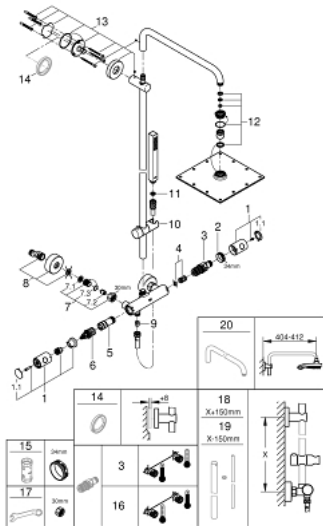

26 187 000 EUPHORIA SYSTEM 230 SHOWER SYSTEM WITH THERMOSTAT FOR WALL MOUNTING

PHỤ KIỆN LẮP ĐẶT, tháng 7 2017 – now

1. 1: Costa metal handle 1/2" (Order-nr. 47984000)
   - 1.1: Cap (Order-nr. 6458500M)
   - 2: Fitting ring (Order-nr. 47743000)
   - 3: Thermostatic compact cartridge 1/2" (Order-nr. 47439000)
   - 4: Sound absorber (Order-nr. 47398000)
   - 5: Water flow (Order-nr. 47751000)
   - 6: Aquadimmer (Order-nr. 12433000)
   - 7: Non-return valve (Order-nr. 47189000)
   - 7.1: Dirt Strainer (Order-nr. 0726400M)
   - 7.2: Non-return valve (Order-nr. 08565000)
   - 7.3: O-ring $\varnothing 17 \times \varnothing 2$ (Order-nr. 0305500M)
   - 8: S-union (Order-nr. 12662000)
   - 9: Non-return valve (Order-nr. 08565000)
   - 10: Sliding piece (Order-nr. 12140000)
   - 11: Dirt strainer (Order-nr. 0700200M)
   - 12: Inlet valve assembly (Order-nr. 48471000)
   - 13: Outlet shower holder (Order-nr. 48279000)
   - 14: Compensation disc (Order-nr. 27180000)*
   - 15: Socket spanner (Order-nr. 19332000)*
   - 16: GROHE TurboStat cartridge 1/2" (Order-nr. 47175000)*
   - 17: Special spanner (Order-nr. 19377000)*
   - 18: Shower system pipe for retrofitting (Order-nr. 48053000)*
   - 19: Shower system pipe for retrofitting (Order-nr. 48054000)*
   - 20: Shower arm for shower systems (Order-nr. 14047000)*
2. Phụ kiện đặc biệt