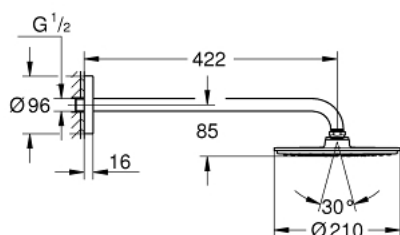

26 171 000 RAINSHOWER COSMOPOLITAN 210 HEAD SHOWER SET 422 MM, 1 SPRAY

MÔ TẢ SẢN PHẨM

- Colour: chrome
- Bao gồm:
 - Rainshower Cosmopolitan 210 metal head shower, spray plate chrome (28 368 000)
 - Tính năng phun mưa
 - maximum flow rate (at 3 bar): 16.5 l/min
 - Rainshower shower arm 422 mm, escutcheon chrome (26 146)
- Chế độ phun hoàn hảo GROHE DreamSpray
- Bề mặt Chrome GROHE LongLife
- Hệ thống chống cặn với GROHE SpeedClean
- Phù hợp với bình nước nóng trực tiếp
- starting at 0.5 bar flow pressure

26 171 000 **RAINSHOWER COSMOPOLITAN 210 HEAD SHOWER SET 422 MM, 1 SPRAY**

PHỤ KIỆN LẮP ĐẶT, tháng 9 2013 – now

1: Inlet valve assembly (Order-nr. 45933000)