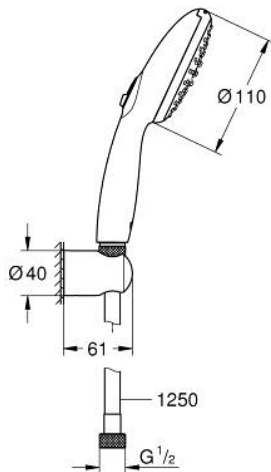

26 164 243 3 TEMPESTA 110 WALL HOLDER SET 2 SPRAYS (RAIN, JET)

MÔ TẢ SẢN PHẨM

- Colour: matte black
- Bao gồm:
 - hand shower Tempesta 110 (26 161)
 - maximum flow rate (at 3 bar): 7.4 l/min
 - wall shower holder Tempesta, non-adjustable (28 605)
 - shower hose 1500 mm 1/2" x 1/2" (28 364)
- Công nghệ GROHE EcoJoy tiết kiệm nước và đảm bảo lưu lượng hoàn hảo
- GROHE SmartSwitch - easily rotate the dial to enjoy your preferred spray option
- Chế độ phun hoàn hảo GROHE DreamSpray
- Hệ thống chống cặn với GROHE SpeedClean
- Công nghệ Inner WaterGuide tăng tuổi thọ vòi sen
- ShockProof silicone ring prevents damages caused by shower falling
- Áp suất tối thiểu 1,0 bar
- Phù hợp với bình nước nóng trực tiếp
- professional edition

26 164 243 3 TEMPESTA 110 WALL HOLDER SET 2 SPRAYS (RAIN, JET)

PHỤ KIỆN LẮP ĐẶT, tháng 2 2023 – now

1: Dirt strainer (Order-nr. 0700200M)