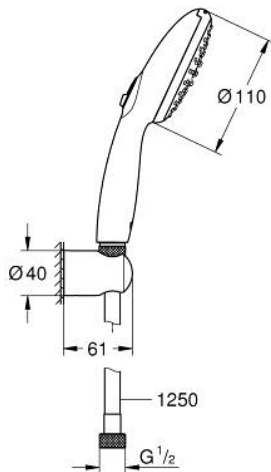

26 164 243 3 TEMPESTA 110 WALL HOLDER SET 2 SPRAYS (RAIN, JET)

MÔ TẢ SẢN PHẨM

- Colour: matte black
- Bao gồm:
 - hand shower Tempesta 110 (26 161)
 - maximum flow rate (at 3 bar): 7.4 l/min
 - wall shower holder Tempesta, non-adjustable (28 605)
 - shower hose 1500 mm 1/2" x 1/2" (28 364)
- Công nghệ GROHE EcoJoy tiết kiệm nước và đảm bảo lưu lượng hoàn hảo
- GROHE SmartSwitch - easily rotate the dial to enjoy your preferred spray option
- Chế độ phun hoàn hảo GROHE DreamSpray
- Hệ thống chống cặn với GROHE SpeedClean
- Công nghệ Inner WaterGuide tăng tuổi thọ vòi sen
- ShockProof silicone ring prevents damages caused by shower falling
- Áp suất tối thiểu 1,0 bar
- Phù hợp với bình nước nóng trực tiếp
- professional edition

26 164 243 3 **TEMPESTA 110 WALL HOLDER SET 2 SPRAYS (RAIN, JET)**

PHỤ KIỆN LẮP ĐẶT, tháng 2 2023 – now

1: Dirt strainer (Order-nr. 0700200M)