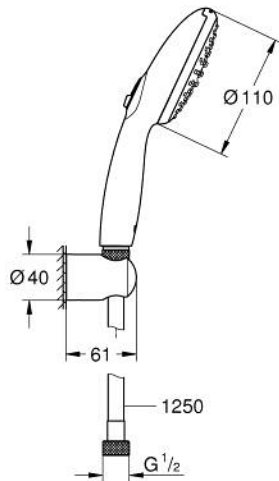

26 164 003 TEMPESTA 110 WALL HOLDER SET 2 SPRAYS (RAIN, JET)

MÔ TẢ SẢN PHẨM

- Colour: chrome
- Bao gồm:
 - hand shower Tempesta 110 (26 161)
 - maximum flow rate (at 3 bar): 7.4 l/min
 - wall shower holder Tempesta, non-adjustable (28 605)
 - Relaxaflex-hose 1250 mm 1/2" x 1/2" (28 150)
- Công nghệ GROHE EcoJoy tiết kiệm nước và đảm bảo lưu lượng hoàn hảo
- GROHE SmartSwitch - easily rotate the dial to enjoy your preferred spray option
- Chế độ phun hoàn hảo GROHE DreamSpray
- Bề mặt Chrome GROHE LongLife
- Hệ thống chống cặn vôi GROHE SpeedClean
- Công nghệ Inner WaterGuide tăng tuổi thọ vòi sen
- ShockProof silicone ring prevents damages caused by shower falling
- Áp suất tối thiểu 1,0 bar
- Phù hợp với bình nước nóng trực tiếp
- professional edition

26 164 003 **TEMPESTA 110 WALL HOLDER SET 2 SPRAYS (RAIN, JET)**

PHỤ KIỆN LẮP ĐẶT, tháng 11 2021 – now

1: Dirt strainer (Order-nr. 0700200M)