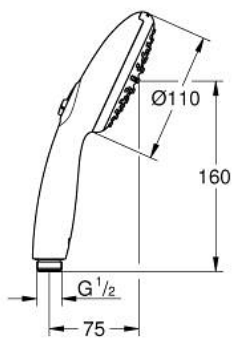

## 26 161 243 3 TEMPESTA 110 HAND SHOWER 2 SPRAYS

### MÔ TẢ SẢN PHẨM

- Colour: matte black
- spray patterns: Rain, Jet
- maximum flow rate (at 3 bar): 7.4 l/min
- Công nghệ GROHE EcoJoy tiết kiệm nước và đảm bảo lưu lượng hoàn hảo
- GROHE SmartSwitch - easily rotate the dial to enjoy your preferred spray option
- Chế độ phun hoàn hảo GROHE DreamSpray
- Hệ thống chống cặn vôi GROHE SpeedClean
- Công nghệ Inner WaterGuide tăng tuổi thọ vòi sen
- ShockProof silicone ring prevents damages caused by shower falling
- Hệ thống Góc sen Đa năng. Phù hợp với tất cả dây sen tiêu chuẩn
- Áp suất tối thiểu 1,0 bar
- Phù hợp với bình nước nóng trực tiếp
- professional edition

## 26 161 243 3 TEMPESTA 110 HAND SHOWER 2 SPRAYS

PHỤ KIỆN LẮP ĐẶT, tháng 2 2023 – now

1: Dirt strainer (Order-nr. 0700200M)