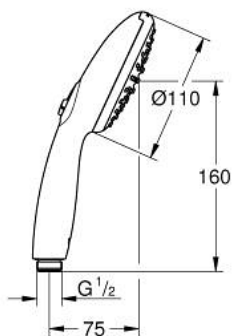

26 161 003 TEMPESTA 110 HAND SHOWER 2 SPRAYS

MÔ TẢ SẢN PHẨM

- Colour: chrome
- spray patterns: Rain, Jet
- maximum flow rate (at 3 bar): 7.4 l/min
- Công nghệ GROHE EcoJoy tiết kiệm nước và đảm bảo lưu lượng hoàn hảo
- GROHE SmartSwitch - easily rotate the dial to enjoy your preferred spray option
- Chế độ phun hoàn hảo GROHE DreamSpray
- Bề mặt Chrome GROHE LongLife
- Hệ thống chống cặn với GROHE SpeedClean
- Công nghệ Inner WaterGuide tăng tuổi thọ vòi sen
- ShockProof silicone ring prevents damages caused by shower falling
- Hệ thống Góc sen Đa năng. Phù hợp với tất cả dây sen tiêu chuẩn
- Áp suất tối thiểu 1,0 bar
- Phù hợp với bình nước nóng trực tiếp
- professional edition

26 161 003 TEMPESTA 110 HAND SHOWER 2 SPRAYS

PHỤ KIỆN LẮP ĐẶT, tháng 4 2020 – now

1: Dirt strainer (Order-nr. 0700200M)