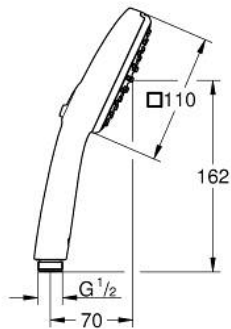

26 130 243 4 TEMPESTA CUBE 110 HAND SHOWER 2 SPRAYS

MÔ TẢ SẢN PHẨM

- Colour: matte black
- spray patterns: Rain, Jet
- GROHE SmartSwitch - easily rotate the dial to enjoy your preferred spray option
- Chế độ phun hoàn hảo GROHE DreamSpray
- Hệ thống chống cặn với GROHE SpeedClean
- Công nghệ Inner WaterGuide tăng tuổi thọ vòi sen
- ShockProof silicone ring prevents damages caused by shower falling
- Hệ thống Góc sen Đa năng. Phù hợp với tất cả dây sen tiêu chuẩn
- for low pressure
- recommended pressure 0.1 - 2.0 bar
- professional edition

Pure Freude
an Wasser

26 130 243 4 TEMPESTA CUBE 110 HAND SHOWER 2 SPRAYS

PHỤ KIỆN LẮP ĐẶT, tháng 2 2023 – now

1: Dirt strainer (Order-nr. 0700200M)