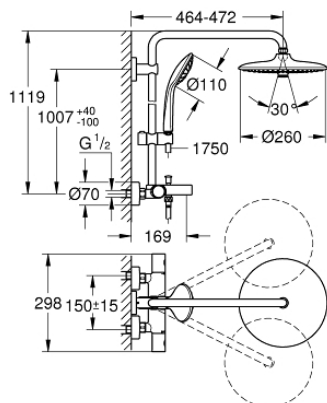

26 114 002 EUPHORIA SYSTEM 260 SHOWER SYSTEM WITH BATH THERMOSTAT FOR WALL MOUNTING

MÔ TẢ SẢN PHẨM (1/2)

- Colour: chrome
- with short shower rail for installation in showers
- Bao gồm:
- Tay sen nằm ngang quay được, Vòi xả dài 450 mm
- exposed thermostat with Aquadimmer function
- Cho phép thay đổi giữa:
- Bát sen Euphoria 260 (26 455)
- Mưa, SmartRain, Áp lực cao
- maximum flow rate (at 3 bar): 12.5 l/min
- Kèm theo mỗi nối bi
- Góc quay $\pm 15^\circ$
- bath spout
- separate diverter for hand shower
- hand shower Euphoria 110 Massage (27 221)
- spray patterns: Rain, Massage, SmartRain
- maximum flow rate (at 3 bar): 16 l/min
- Điều chỉnh được độ cao thông qua thanh trượt
- Dây sen Silverflex dài 1750 mm 1/2" x 1/2" (28 388 000)
- maximum flow rate system (at 3 bar): 16 l/min (without bath inlet)
- distance between thermostat and upper bracket: 1007 mm
- Lõi van chắc chắn GROHE TurboStat kèm cảm biến nhiệt
- Nút an toàn GROHE SafeStop giới hạn nhiệt độ ở mức 38°C (cần căn chỉnh)
- Kèm theo bộ giới hạn nhiệt độ tùy chọn GROHE SafeStop Plus, giới hạn nhiệt độ ở mức 43°C
- Chế độ phun hoàn hảo GROHE DreamSpray
- Bề mặt Chrome GROHE LongLife
- GROHE SprayDimmer - stepless flow rate adjustment
- Công nghệ GROHE EcoJoy tiết kiệm nước và đảm bảo lưu lượng hoàn hảo
- Flexible Installation - 1 adjustable bracket for existing drill holes
- Công nghệ Inner WaterGuide tăng tuổi thọ vòi sen
- Hệ thống chống cặn vòi GROHE SpeedClean