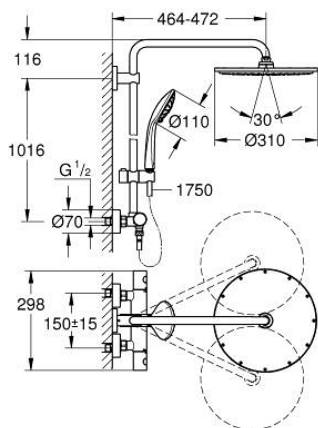

## 26 075 GL0 EUPHORIA SYSTEM 310 SHOWER SYSTEM WITH THERMOSTATIC MIXER FOR WALL MOUNTING

### MÔ TẢ SẢN PHẨM

- Colour: cool sunrise
- Bao gồm:
- Tay sen nằm ngang quay được, vòi xả dài 450 mm
- exposed thermostat with Aquadimmer function
- Cho phép thay đổi giữa:
- Rainshower Cosmopolitan 310 metal head shower
- Tính năng phun mưa
- maximum flow rate (at 3 bar): 13.5 l/min
- Kèm theo mỗi nối bi
- Góc quay  $\pm 15^\circ$
- hand shower Euphoria 110 Massage
- spray patterns: Rain, Massage, SmartRain
- maximum flow rate (at 3 bar): 11.5 l/min
- Điều chỉnh được độ cao thông qua thanh trượt
- Dây sen Silverflex dài 1750 mm 1/2" x 1/2" (28 388 000)
- maximum flow rate system (at 3 bar): 13.5 l/min
- minimum flow rate 5 l/min.
- Lõi van chắc chắn GROHE TurboStat kèm cảm biến nhiệt
- Nút an toàn GROHE SafeStop giới hạn nhiệt độ ở mức 38°C (cần căn chỉnh)
- Kèm theo bộ giới hạn nhiệt độ tùy chọn GROHE SafeStop Plus, giới hạn nhiệt độ ở mức 43°C
- Tay cầm kim loại có kiểu dáng cơ học GROHE MetalGrip
- Chế độ phun hoàn hảo GROHE DreamSpray
- Bề mặt mạ GROHE LongLife
- GROHE SprayDimmer - stepless flow rate adjustment
- Công nghệ Inner WaterGuide tăng tuổi thọ vòi sen
- Hệ thống chống cặn vôi GROHE SpeedClean
- Công nghệ chống xoắn (ngăn dây sen bị xoắn)
- Phù hợp với bình nước nóng trực tiếp từ 18 kW/giờ
- optional upgrade: GROHE EasyReach tray (26 362), sold separately