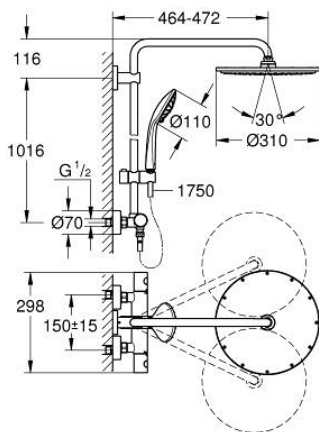

## 26 075 DL0 EUPHORIA SYSTEM 310 SHOWER SYSTEM WITH THERMOSTATIC MIXER FOR WALL MOUNTING

### MÔ TẢ SẢN PHẨM

- Colour: brushed warm sunset
- Bao gồm:
- Tay sen nằm ngang quay được, vòi xả dài 450 mm
- exposed thermostat with Aquadimmer function
- Cho phép thay đổi giữa:
- Rainshower Cosmopolitan 310 metal head shower
- Tính năng phun mưa
- maximum flow rate (at 3 bar): 13.5 l/min
- Kèm theo mỗi nối bi
- Góc quay  $\pm 15^\circ$
- hand shower Euphoria 110 Massage
- spray patterns: Rain, Massage, SmartRain
- maximum flow rate (at 3 bar): 11.5 l/min
- Điều chỉnh được độ cao thông qua thanh trượt
- Dây sen Silverflex dài 1750 mm 1/2" x 1/2" (28 388 000)
- maximum flow rate system (at 3 bar): 13.5 l/min
- minimum flow rate 5 l/min.
- Lõi van chắc chắn GROHE TurboStat kèm cảm biến nhiệt
- Nút an toàn GROHE SafeStop giới hạn nhiệt độ ở mức 38°C (cần căn chỉnh)
- Kèm theo bộ giới hạn nhiệt độ tùy chọn GROHE SafeStop Plus, giới hạn nhiệt độ ở mức 43°C
- Tay cầm kim loại có kiểu dáng cơ học GROHE MetalGrip
- Chế độ phun hoàn hảo GROHE DreamSpray
- Bề mặt mạ GROHE LongLife
- GROHE SprayDimmer - stepless flow rate adjustment
- Công nghệ Inner WaterGuide tăng tuổi thọ vòi sen
- Hệ thống chống cặn vôi GROHE SpeedClean
- Công nghệ chống xoắn (ngăn dây sen bị xoắn)
- Phù hợp với bình nước nóng trực tiếp từ 18 kW/giờ
- optional upgrade: GROHE EasyReach tray (26 362), sold separately