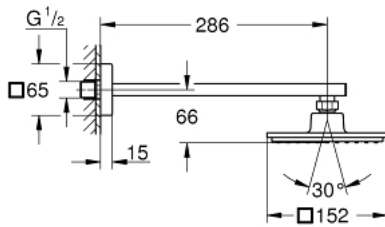

26 073 000 EUPHORIA CUBE 150 HEAD SHOWER SET 286 MM, 1 SPRAY

MÔ TẢ SẢN PHẨM

- Colour: chrome
- Bao gồm:
 - head shower Euphoria Cube 150 (27 705 000)
 - Tính năng phun mưa
 - maximum flow rate (at 3 bar): 8 l/min
 - shower arm Rainshower 286 mm (27 709)
- Công nghệ GROHE EcoJoy tiết kiệm nước và đảm bảo lưu lượng hoàn hảo
- Chế độ phun hoàn hảo GROHE DreamSpray
- Bề mặt Chrome GROHE LongLife
- Hệ thống chống cặn với GROHE SpeedClean
- Công nghệ Inner WaterGuide tăng tuổi thọ vòi sen
- Phù hợp với bình nước nóng trực tiếp
- Áp suất tối thiểu 1,0 bar

26 073 000 **EUPHORIA CUBE 150 HEAD SHOWER SET 286 MM, 1 SPRAY**

PHỤ KIỆN LẮP ĐẶT, tháng 11 2012 – now

1: Fibre seal dia. 12x2 mm (Order-nr. 0138900M)

2: Dirt strainer (Order-nr. 0676800M)