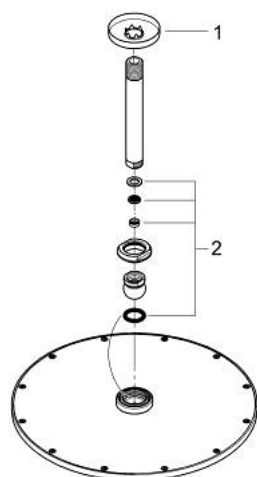

## 26 067 GL0 RAINSHOWER COSMOPOLITAN 310 HEAD SHOWER SET CEILING 142 MM, 1 SPRAY

### MÔ TẢ SẢN PHẨM

- Colour: cool sunrise
- Bao gồm:
  - head shower Rainshower Cosmopolitan 310
- Vật liệu: Kim loại
- Tính năng phun mưa
  - maximum flow rate (at 3 bar): 8 l/min
  - Rainshower shower arm ceiling 142 mm
  - Công nghệ GROHE EcoJoy tiết kiệm nước và đảm bảo lưu lượng hoàn hảo
  - Chế độ phun hoàn hảo GROHE DreamSpray
  - Bề mặt mạ GROHE LongLife
  - Hệ thống chống cặn với GROHE SpeedClean
  - Phù hợp với bình nước nóng trực tiếp
  - Áp suất tối thiểu 1,0 bar

26 067 GL0 RAINSHOWER COSMOPOLITAN 310 HEAD SHOWER SET CEILING 142 MM, 1  
SPRAY

**PHỤ KIỆN LẮP ĐẶT**, tháng 11 2016 – now

1: escutcheon (Order-nr. 11741GL0)

2: Inlet valve assembly (Order-nr. 45933000)