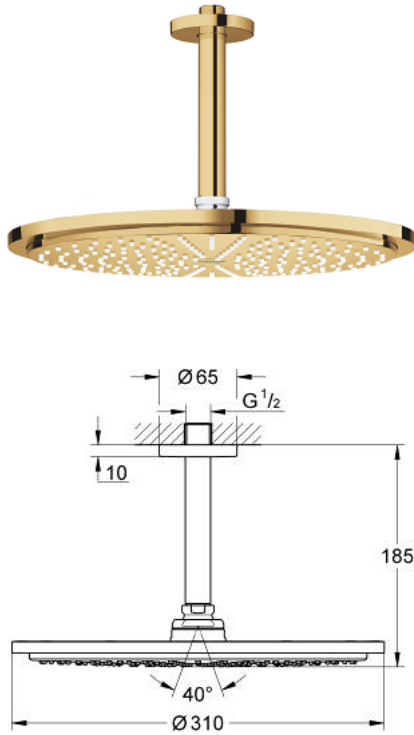

## 26 067 GL0 RAINSHOWER COSMOPOLITAN 310 HEAD SHOWER SET CEILING 142 MM, 1 SPRAY

### MÔ TẢ SẢN PHẨM

- Colour: cool sunrise
- Bao gồm:
  - head shower Rainshower Cosmopolitan 310
- Vật liệu: Kim loại
- Tính năng phun mưa
  - maximum flow rate (at 3 bar): 8 l/min
  - Rainshower shower arm ceiling 142 mm
  - Công nghệ GROHE EcoJoy tiết kiệm nước và đảm bảo lưu lượng hoàn hảo
  - Chế độ phun hoàn hảo GROHE DreamSpray
  - Bề mặt mạ GROHE LongLife
  - Hệ thống chống cặn với GROHE SpeedClean
  - Phù hợp với bình nước nóng trực tiếp
  - Áp suất tối thiểu 1,0 bar

26 067 GL0 RAINSHOWER COSMOPOLITAN 310 HEAD SHOWER SET CEILING 142 MM, 1  
SPRAY

**PHỤ KIỆN LẮP ĐẶT**, tháng 11 2016 – now

1: escutcheon (Order-nr. 11741GL0)

2: Inlet valve assembly (Order-nr. 45933000)