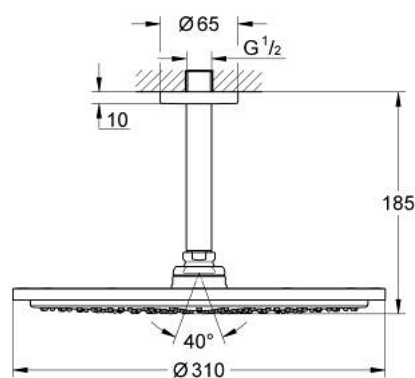

26 067 DL0 RAINSHOWER COSMOPOLITAN 310 HEAD SHOWER SET CEILING 142 MM, 1 SPRAY

MÔ TẢ SẢN PHẨM

- Colour: brushed warm sunset
- Bao gồm:
- head shower Rainshower Cosmopolitan 310
- Vật liệu: Kim loại
- Tính năng phun mưa
- maximum flow rate (at 3 bar): 8 l/min
- Rainshower shower arm ceiling 142 mm
- Công nghệ GROHE EcoJoy tiết kiệm nước và đảm bảo lưu lượng hoàn hảo
- Chế độ phun hoàn hảo GROHE DreamSpray
- Bề mặt mạ GROHE LongLife
- Hệ thống chống cặn với GROHE SpeedClean
- Phù hợp với bình nước nóng trực tiếp
- Áp suất tối thiểu 1,0 bar

26 067 DL0 RAINSHOWER COSMOPOLITAN 310 HEAD SHOWER SET CEILING 142 MM, 1
SPRAY

PHỤ KIỆN LẮP ĐẶT, tháng 11 2016 – now

1: escutcheon (Order-nr. 11741DL0)

2: Inlet valve assembly (Order-nr. 45933000)