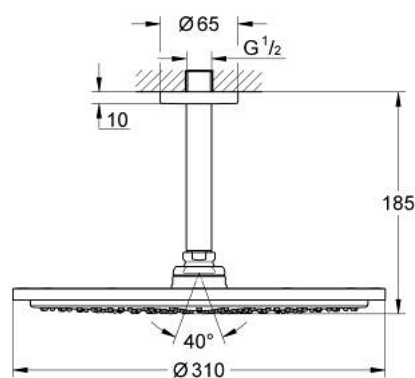

26 067 AL0 RAINSHOWER COSMOPOLITAN 310 HEAD SHOWER SET CEILING 142 MM, 1 SPRAY

MÔ TẢ SẢN PHẨM

- Colour: brushed hard graphite
- Bao gồm:
- head shower Rainshower Cosmopolitan 310
- Vật liệu: Kim loại
- Tính năng phun mưa
- maximum flow rate (at 3 bar): 8 l/min
- Rainshower shower arm ceiling 142 mm
- Công nghệ GROHE EcoJoy tiết kiệm nước và đảm bảo lưu lượng hoàn hảo
- Chế độ phun hoàn hảo GROHE DreamSpray
- Bề mặt mạ GROHE LongLife
- Hệ thống chống cặn với GROHE SpeedClean
- Phù hợp với bình nước nóng trực tiếp
- Áp suất tối thiểu 1,0 bar

26 067 AL0 RAINSHOWER COSMOPOLITAN 310 HEAD SHOWER SET CEILING 142 MM, 1
SPRAY

PHỤ KIỆN LẮP ĐẶT, tháng 11 2016 – now

1: Escutcheon (Order-nr. 11741AL0)

2: Inlet valve assembly (Order-nr. 45933000)