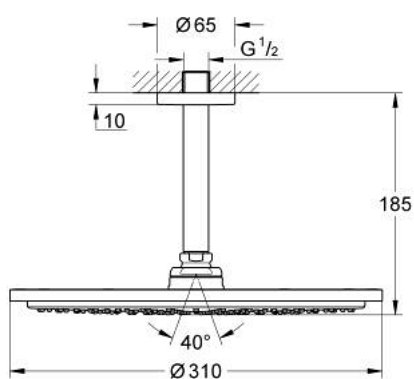

26 067 000 RAINSHOWER COSMOPOLITAN 310 HEAD SHOWER SET CEILING 142 MM, 1 SPRAY

MÔ TẢ SẢN PHẨM

- Colour: chrome
- Bao gồm:
 - head shower Rainshower Cosmopolitan 310 (27 478)
- Vật liệu: Kim loại
- Tính năng phun mưa
 - maximum flow rate (at 3 bar): 8 l/min
 - Rainshower shower arm ceiling 142 mm (28 724)
- Công nghệ GROHE EcoJoy tiết kiệm nước và đảm bảo lưu lượng hoàn hảo
- Chế độ phun hoàn hảo GROHE DreamSpray
- Bề mặt Chrome GROHE LongLife
- Hệ thống chống cặn với GROHE SpeedClean
- Phù hợp với bình nước nóng trực tiếp
- Áp suất tối thiểu 1,0 bar

26 067 000 **RAINSHOWER COSMOPOLITAN 310 HEAD SHOWER SET CEILING 142 MM, 1
SPRAY**

PHỤ KIỆN LẮP ĐẶT, tháng 11 2012 – now

1: Escutcheon (Order-nr. 11741000)

2: Inlet valve assembly (Order-nr. 45933000)