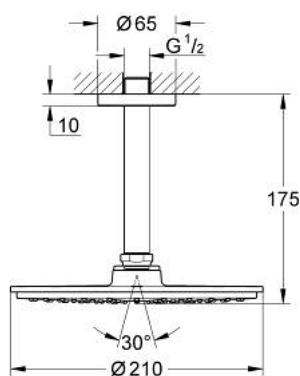

26 063 000 RAINSHOWER COSMOPOLITAN 210 HEAD SHOWER SET CEILING 142 MM, 1 SPRAY

MÔ TẢ SẢN PHẨM

- Colour: chrome
- Bao gồm:
 - head shower Rainshower Cosmopolitan 210 (28 373)
- Vật liệu: Kim loại
- Tính năng phun mưa
- maximum flow rate (at 3 bar): 8.5 l/min
- Rainshower shower arm ceiling 142 mm (28 724)
- Công nghệ GROHE EcoJoy tiết kiệm nước và đảm bảo lưu lượng hoàn hảo
- Chế độ phun hoàn hảo GROHE DreamSpray
- Bề mặt Chrome GROHE LongLife
- Hệ thống chống cặn với GROHE SpeedClean
- starting at 0.5 bar flow pressure