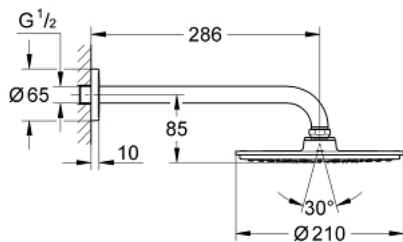

26 062 000 RAINSHOWER COSMOPOLITAN 210 HEAD SHOWER SET 286 MM, 1 SPRAY

MÔ TẢ SẢN PHẨM

- Colour: chrome
- Bao gồm:
 - head shower Rainshower Cosmopolitan 210 (28 373)
- Vật liệu: Kim loại
- Tính năng phun mưa
- maximum flow rate (at 3 bar): 8.5 l/min
- Tay sen Rainshower dài 286 mm (28 576 000)
- Công nghệ GROHE EcoJoy tiết kiệm nước và đảm bảo lưu lượng hoàn hảo
- Chế độ phun hoàn hảo GROHE DreamSpray
- Bề mặt Chrome GROHE LongLife
- Hệ thống chống cặn với GROHE SpeedClean
- starting at 0.5 bar flow pressure
- Áp suất tối thiểu 1,0 bar

26 062 000 **RAINSHOWER COSMOPOLITAN 210 HEAD SHOWER SET 286 MM, 1 SPRAY**

PHỤ KIỆN LẮP ĐẶT, tháng 11 2012 – now

1: Escutcheon (Order-nr. 11741000)

2: Inlet valve assembly (Order-nr. 45933000)