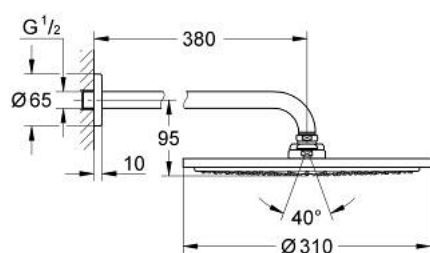

26 056 000 RAINSHOWER COSMOPOLITAN 310 HEAD SHOWER SET 380 MM, 1 SPRAY

MÔ TẢ SẢN PHẨM

- Colour: chrome
- Bao gồm:
 - Rainshower Cosmopolitan 310 metal head shower (27 477)
 - Tính năng phun mưa
 - maximum flow rate (at 3 bar): 12.5 l/min
 - shower arm Rainshower 380 mm (28 361)
- Chế độ phun hoàn hảo GROHE DreamSpray
- Bề mặt Chrome GROHE LongLife
- Hệ thống chống cặn vôi GROHE SpeedClean
- Phù hợp với bình nước nóng trực tiếp

26 056 000 **RAINSHOWER COSMOPOLITAN 310 HEAD SHOWER SET 380 MM, 1 SPRAY**

PHỤ KIỆN LẮP ĐẶT, tháng 11 2012 – now

1: Escutcheon (Order-nr. 11741000)

2: Inlet valve assembly (Order-nr. 45933000)