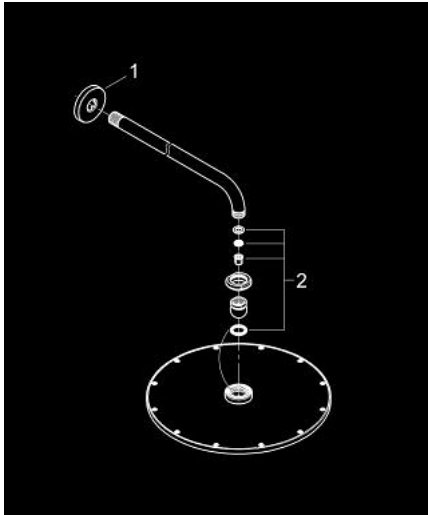

26 056 000 RAINSHOWER COSMOPOLITAN 310 HEAD SHOWER SET 380 MM, 1 SPRAY

MÔ TẢ SẢN PHẨM

- Colour: chrome
- Bao gồm:
 - Rainshower Cosmopolitan 310 metal head shower (27 477)
 - Tính năng phun mưa
 - maximum flow rate (at 3 bar): 12.5 l/min
 - shower arm Rainshower 380 mm (28 361)
- Chế độ phun hoàn hảo GROHE DreamSpray
- Bề mặt Chrome GROHE LongLife
- Hệ thống chống cặn vôi GROHE SpeedClean
- Phù hợp với bình nước nóng trực tiếp

26 056 000 **RAINSHOWER COSMOPOLITAN 310 HEAD SHOWER SET 380 MM, 1 SPRAY**

PHỤ KIỆN LẮP ĐẶT, tháng 11 2012 – now

1: Escutcheon (Order-nr. 11741000)

2: Inlet valve assembly (Order-nr. 45933000)