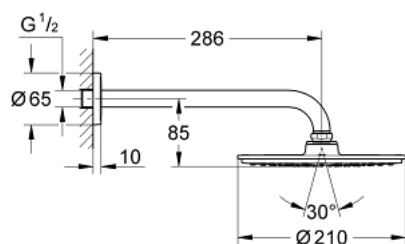

## 26 052 000 RAINSHOWER COSMOPOLITAN 210 HEAD SHOWER SET 286 MM, 1 SPRAY

### MÔ TẢ SẢN PHẨM

- Colour: chrome
- Bao gồm:
  - Bát sen kim loại Rainshower Cosmopolitan 210 (28 368 000)
  - Tính năng phun mưa
  - maximum flow rate (at 3 bar): 16.5 l/min
  - Tay sen Rainshower dài 286 mm (28 576 000)
  - Chế độ phun hoàn hảo GROHE DreamSpray
  - Bề mặt Chrome GROHE LongLife
  - Hệ thống chống cặn với GROHE SpeedClean
  - Phù hợp với bình nước nóng trực tiếp
  - starting at 0.5 bar flow pressure

26 052 000 **RAINSHOWER COSMOPOLITAN 210 HEAD SHOWER SET 286 MM, 1 SPRAY**

**PHỤ KIỆN LẮP ĐẶT**, tháng 11 2012 – now

1: Escutcheon (Order-nr. 11741000)

2: Inlet valve assembly (Order-nr. 45933000)