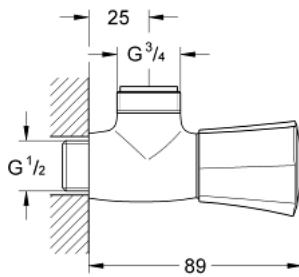

26 010 001 COSTA L SHOWER VALVE

MÔ TẢ SẢN PHẨM

- Colour: chrome
- Thiết kế treo tường
- metal handle
- heat-insulated
- marking: blue
- GROHE Long-Life headpart
- shower outlet 3/4"
- Bề mặt Chrome GROHE LongLife

26 010 001 COSTA L SHOWER VALVE

PHỤ KIỆN LẮP ĐẶT , tháng 6 2007 – now

1: Handle (Order-nr. 45994000)

1.1: Repl. kit f.handle fastening (Order-nr. 0538600M)

2: Headpart 1/2" (Order-nr. 07146000)

2.1: O-ring $\varnothing 6 \times \varnothing 2$ (Order-nr. 0128300M)

2.2: O-ring $\varnothing 18.2 \times \varnothing 1.7$ (Order-nr. 0392400M)

2.3: Ball seal dia. 9x6.8 mm (Order-nr. 0529100M)

3: Screw for Costa/Avina products (Order-nr. 48013000)*

* Phụ kiện đặc biệt