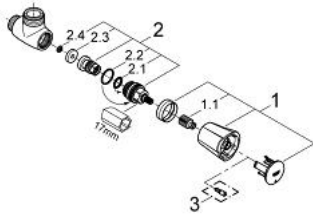

26 010 001 COSTA L SHOWER VALVE

MÔ TẢ SẢN PHẨM

- Colour: chrome
- Thiết kế treo tường
- metal handle
- heat-insulated
- marking: blue
- GROHE Long-Life headpart
- shower outlet 3/4"
- Bề mặt Chrome GROHE LongLife

26 010 001 COSTA L SHOWER VALVE

PHỤ KIỆN LẮP ĐẶT , tháng 6 2007 – now

1: Handle (Order-nr. 45994000)

1.1: Repl. kit f.handle fastening (Order-nr. 0538600M)

2: Headpart 1/2" (Order-nr. 07146000)

2.1: O-ring $\varnothing 6 \times \varnothing 2$ (Order-nr. 0128300M)

2.2: O-ring $\varnothing 18.2 \times \varnothing 1.7$ (Order-nr. 0392400M)

2.3: Ball seal dia. 9x6.8 mm (Order-nr. 0529100M)

3: Screw for Costa/Avina products (Order-nr. 48013000)*

* Phụ kiện đặc biệt