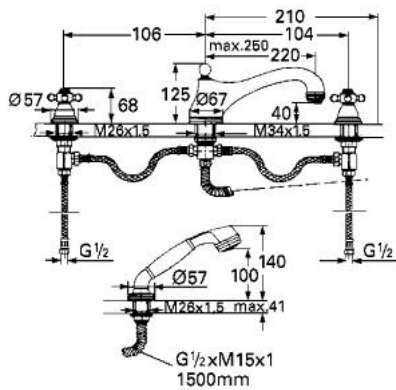

25 651 IG0 SINFONIA 4-HOLE BATH/SHOWER COMBINATION

MÔ TẢ SẢN PHẨM

- Colour: chrome/gold
- ceramic headparts 1/2", 180°
- bath spout with automatic diverter bath/shower
- projection 220 mm
- Đầu vòi lọc
- installation plate and base frame
- hose guide with handshower set
- pressure-proof, flexible connection hoses
- without handles
- Bề mặt Chrome GROHE LongLife

25 651 IG0 SINFONIA 4-HOLE BATH/SHOWER COMBINATION

PHỤ KIỆN LẮP ĐẶT , tháng 1 1992 – now

- 1: Ceramic headpart, 1/2" (Order-nr. 45346000)
- 1.1: O-ring $\varnothing 18.2 \times \varnothing 1.7$ (Order-nr. 0392400M)
- 2: Shield (Order-nr. 45700000)
- 3: Escutcheon (Order-nr. 45692G00)
- 4: Shank mounting kit (Order-nr. 07660000)
- 5: Pop-up rod head (Order-nr. 04425000)
- 6: Escutcheon (Order-nr. 45803G00)
- 7: Shank mounting kit (Order-nr. 45715000)
- 8: Repl.kit f.diverter (Order-nr. 45714000)
- 9: Mousseur (Order-nr. 13927G00)
- 9.1: Repl.kit f.aerator M28x1 (Order-nr. 45029000)
- 10: Handshower set (Order-nr. 27165IG0)
- 10.1: Handshower (Order-nr. 28365IG0)
- 10.1.1: Spray fall plate from '93 (Order-nr. 45792XX0)
- 10.2: Adapter 3/4" x 1/2" (Order-nr. 45809000)
- 10.3: Spray holder (Order-nr. 45787IG0)
- 10.3.1: Shank mounting kit (Order-nr. 07660000)
- 10.4: Metal hose (Order-nr. 28158000)
- 11: Tube (Order-nr. 07227000)
- 12: Flexible hose, 600 mm (Order-nr. 45717000)
- 13: Mounting plate (Order-nr. 45341000)
- 13.1: Fixing set (Order-nr. 07007000)
- 13.1.1: Fixing set (Order-nr. 45172000)
- 14: Sinfonia cross handles (Order-nr. 45600IG0)*