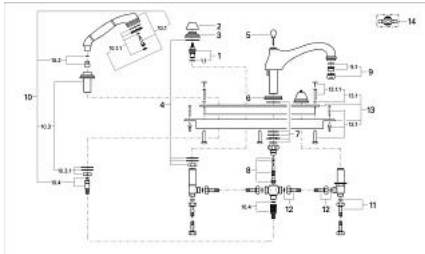

25 651 IG0 SINFONIA 4-HOLE BATH/SHOWER COMBINATION

MÔ TẢ SẢN PHẨM

- Colour: chrome/gold
- ceramic headparts 1/2", 180°
- bath spout with automatic diverter bath/shower
- projection 220 mm
- Đầu vòi lọc
- installation plate and base frame
- hose guide with handshower set
- pressure-proof, flexible connection hoses
- without handles
- Bề mặt Chrome GROHE LongLife

25 651 IG0 SINFONIA 4-HOLE BATH/SHOWER COMBINATION

PHỤ KIỆN LẮP ĐẶT , tháng 1 1992 – now

- 1: Ceramic headpart, 1/2" (Order-nr. 45346000)
- 1.1: O-ring $\varnothing 18.2 \times \varnothing 1.7$ (Order-nr. 0392400M)
- 2: Shield (Order-nr. 45700000)
- 3: Escutcheon (Order-nr. 45692G00)
- 4: Shank mounting kit (Order-nr. 07660000)
- 5: Pop-up rod head (Order-nr. 04425000)
- 6: Escutcheon (Order-nr. 45803G00)
- 7: Shank mounting kit (Order-nr. 45715000)
- 8: Repl.kit f.diverter (Order-nr. 45714000)
- 9: Mousseur (Order-nr. 13927G00)
- 9.1: Repl.kit f.aerator M28x1 (Order-nr. 45029000)
- 10: Handshower set (Order-nr. 27165IG0)
- 10.1: Handshower (Order-nr. 28365IG0)
- 10.1.1: Spray fall plate from '93 (Order-nr. 45792XX0)
- 10.2: Adapter 3/4" x 1/2" (Order-nr. 45809000)
- 10.3: Spray holder (Order-nr. 45787IG0)
- 10.3.1: Shank mounting kit (Order-nr. 07660000)
- 10.4: Metal hose (Order-nr. 28158000)
- 11: Tube (Order-nr. 07227000)
- 12: Flexible hose, 600 mm (Order-nr. 45717000)
- 13: Mounting plate (Order-nr. 45341000)
- 13.1: Fixing set (Order-nr. 07007000)
- 13.1.1: Fixing set (Order-nr. 45172000)
- 14: Sinfonia cross handles (Order-nr. 45600IG0)*