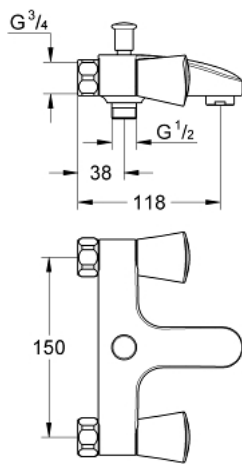

25 485 001 **COSTA S BATH/SHOWER MIXER**

MÔ TẢ SẢN PHẨM

- Colour: chrome
- Thiết kế treo tường
- metal handles
- heat-insulated
- screwable
- Carbodur headpart
- Bộ chuyển đổi tự động: sen bồn/tay sen
- Đầu vòi lọc
- without connection unions
- Bề mặt Chrome GROHE LongLife

25 485 001 **COSTA S BATH/SHOWER MIXER**

PHỤ KIỆN LẮP ĐẶT, tháng 9 2008 – now

1: Handle (Order-nr. 45995000)

1.1: Repl. kit f.handle fastening (Order-nr. 0538600M)

2: Ceramic headpart, 1/2" (Order-nr. 45346000)

2.1: O-ring $\varnothing 18.2 \times \varnothing 1.7$ (Order-nr. 0392400M)

3: Screw joint (Order-nr. 45044000)

4: Ball seal đĩa. 9x6.8 mm (Order-nr. 0138600M)

5: Diverter knob (Order-nr. 65648000)

6: Diverter (Order-nr. 65655000)

7: Non-return valve (Order-nr. 08565000)

8: Mousseur (Order-nr. 13952000)

9: Screw for Costa/Avina products (Order-nr. 48013000)*

* Phụ kiện đặc biệt