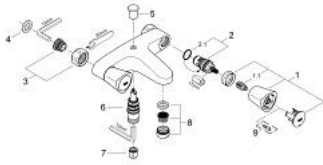

25 485 001 **COSTA S BATH/SHOWER MIXER**

MÔ TẢ SẢN PHẨM

- Colour: chrome
- Thiết kế treo tường
- metal handles
- heat-insulated
- screwable
- Carbodur headpart
- Bộ chuyển đổi tự động: sen bồn/tay sen
- Đầu vòi lọc
- without connection unions
- Bề mặt Chrome GROHE LongLife

25 485 001 **COSTA S BATH/SHOWER MIXER**

PHỤ KIỆN LẮP ĐẶT, tháng 9 2008 – now

1: Handle (Order-nr. 45995000)

1.1: Repl. kit f.handle fastening (Order-nr. 0538600M)

2: Ceramic headpart, 1/2" (Order-nr. 45346000)

2.1: O-ring $\varnothing 18.2 \times \varnothing 1.7$ (Order-nr. 0392400M)

3: Screw joint (Order-nr. 45044000)

4: Ball seal đĩa. 9x6.8 mm (Order-nr. 0138600M)

5: Diverter knob (Order-nr. 65648000)

6: Diverter (Order-nr. 65655000)

7: Non-return valve (Order-nr. 08565000)

8: Mousseur (Order-nr. 13952000)

9: Screw for Costa/Avina products (Order-nr. 48013000)*

* Phụ kiện đặc biệt