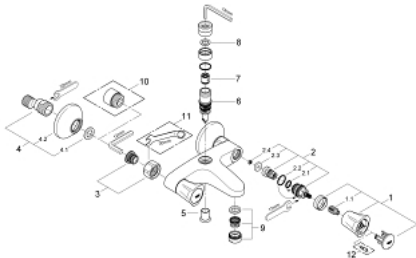

### MÔ TẢ SẢN PHẨM

- Colour: chrome
- Thiết kế treo tường
- metal handles
- heat-insulated
- screwable
- GROHE Long-Life headpart
- shower outlet above 3/4"
- Bộ chuyển đổi tự động: sen bồn/tay sen
- Đầu vòi lọc
- Đầu nối dây sen
- Bề mặt Chrome GROHE LongLife

### PHỤ KIỆN LẮP ĐẶT, tháng 11 2010 – now

1: Handle (Order-nr. 45994000)

1.1: Repl. kit f.handle fastening (Order-nr. 0538600M)

2: Headpart 1/2" (Order-nr. 07146000)

2.1: O-ring  $\phi 6 \times \phi 2$  (Order-nr. 0128300M)

2.2: O-ring  $\phi 18.2 \times \phi 1.7$  (Order-nr. 0392400M)

2.3: Ball seal dia. 9x6.8 mm (Order-nr. 0529100M)

3: Screw joint (Order-nr. 45044000)

4: S-union (Order-nr. 12075000)

4.1: Ball seal dia. 9x6.8 mm (Order-nr. 0138600M)

10: Extension 3/4", 20 mm (Order-nr. 0713000M)\*

11: Special spanner (Order-nr. 19377000)\*

12: Screw for Costa/Avina products (Order-nr. 48013000)\*

\* Phụ kiện đặc biệt