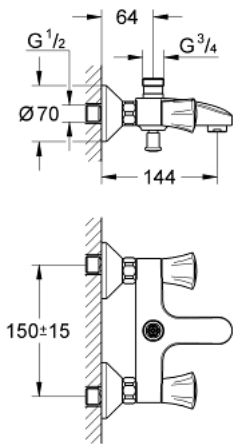

## 25 452 001 **COSTA L BATH/SHOWER MIXER**

### MÔ TẢ SẢN PHẨM

- Colour: chrome
- Thiết kế treo tường
- metal handles
- heat-insulated
- screwable
- GROHE Long-Life headpart
- shower outlet above 3/4"
- Bộ chuyển đổi tự động: sen bồn/tay sen
- Đầu vòi lọc
- Đầu nối dây sen
- Bề mặt Chrome GROHE LongLife

### PHỤ KIỆN LẮP ĐẶT, tháng 11 2010 – now

1: Handle (Order-nr. 45994000)

1.1: Repl. kit f.handle fastening (Order-nr. 0538600M)

2: Headpart 1/2" (Order-nr. 07146000)

2.1: O-ring  $\phi 6 \times \phi 2$  (Order-nr. 0128300M)

2.2: O-ring  $\phi 18.2 \times \phi 1.7$  (Order-nr. 0392400M)

2.3: Ball seal dia. 9x6.8 mm (Order-nr. 0529100M)

3: Screw joint (Order-nr. 45044000)

4: S-union (Order-nr. 12075000)

4.1: Ball seal dia. 9x6.8 mm (Order-nr. 0138600M)