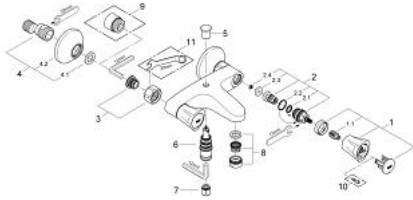

25 450 001 **COSTA L BATH/SHOWER MIXER**

MÔ TẢ SẢN PHẨM

- Colour: chrome
- Thiết kế treo tường
- metal handles
- heat-insulated
- screwable
- GROHE Long-Life headpart
- Bộ chuyển đổi tự động: sen bồn/tay sen
- Đầu vòi lọc
- Đầu nối dây sen
- Bề mặt Chrome GROHE LongLife

25 450 001 COSTA L BATH/SHOWER MIXER

PHỤ KIỆN LẮP ĐẶT , tháng 6 2007 – now

- 1: Handle (Order-nr. 45994000)
- 1.1: Repl. kit f.handle fastening (Order-nr. 0538600M)
- 2: Headpart 1/2" (Order-nr. 07146000)
- 2.1: O-ring $\varnothing 6 \times \varnothing 2$ (Order-nr. 0128300M)
- 2.2: O-ring $\varnothing 18.2 \times \varnothing 1.7$ (Order-nr. 0392400M)
- 2.3: Ball seal dia. 9x6.8 mm (Order-nr. 0529100M)
- 3: Screw joint (Order-nr. 45044000)
- 4: S-union (Order-nr. 12075000)
- 4.1: Ball seal dia. 9x6.8 mm (Order-nr. 0138600M)
- 4.2: Escutcheon (Order-nr. 0221000M)
- 5: Diverter knob (Order-nr. 65648000)
- 6: Diverter (Order-nr. 65655000)
- 7: Non-return valve (Order-nr. 08565000)
- 8: Mousseur (Order-nr. 13927000)
- 8: Mousseur (Order-nr. 13952000)
- 9: Extension 3/4", 20 mm (Order-nr. 0713000M)*
- 10: Screw for Costa/Avina products (Order-nr. 48013000)*
- 11: Special spanner (Order-nr. 19377000)*