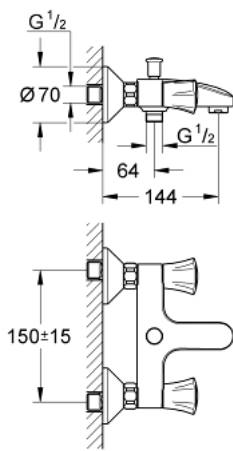

25 450 001 **COSTA L BATH/SHOWER MIXER**

MÔ TẢ SẢN PHẨM

- Colour: chrome
- Thiết kế treo tường
- metal handles
- heat-insulated
- screwable
- GROHE Long-Life headpart
- Bộ chuyển đổi tự động: sen bồn/tay sen
- Đầu vòi lọc
- Đầu nối dây sen
- Bề mặt Chrome GROHE LongLife

25 450 001 COSTA L BATH/SHOWER MIXER

PHỤ KIỆN LẮP ĐẶT , tháng 6 2007 – now

- 1: Handle (Order-nr. 45994000)
- 1.1: Repl. kit f.handle fastening (Order-nr. 0538600M)
- 2: Headpart 1/2" (Order-nr. 07146000)
- 2.1: O-ring $\varnothing 6 \times \varnothing 2$ (Order-nr. 0128300M)
- 2.2: O-ring $\varnothing 18.2 \times \varnothing 1.7$ (Order-nr. 0392400M)
- 2.3: Ball seal dia. 9x6.8 mm (Order-nr. 0529100M)
- 3: Screw joint (Order-nr. 45044000)
- 4: S-union (Order-nr. 12075000)
- 4.1: Ball seal dia. 9x6.8 mm (Order-nr. 0138600M)
- 4.2: Escutcheon (Order-nr. 0221000M)
- 5: Diverter knob (Order-nr. 65648000)
- 6: Diverter (Order-nr. 65655000)
- 7: Non-return valve (Order-nr. 08565000)
- 8: Mousseur (Order-nr. 13927000)
- 8: Mousseur (Order-nr. 13952000)
- 9: Extension 3/4", 20 mm (Order-nr. 0713000M)*
- 10: Screw for Costa/Avina products (Order-nr. 48013000)*
- 11: Special spanner (Order-nr. 19377000)*