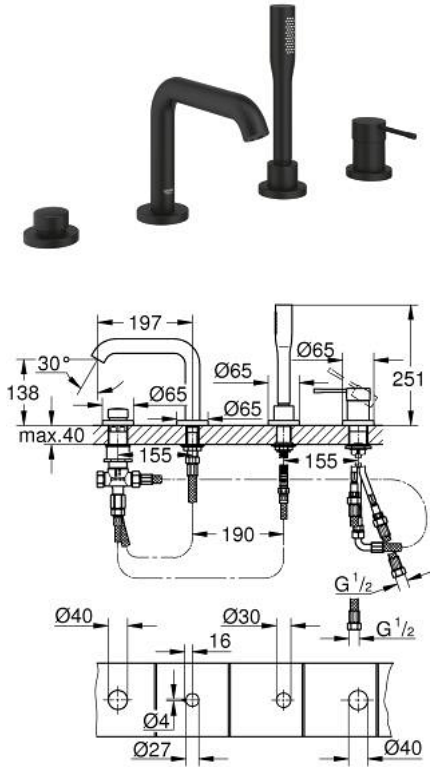

25 251 KF1 ESSENCE 4-HOLE SINGLE LEVER BATH COMBINATION

MÔ TẢ SẢN PHẨM

- Colour: phantom black
- Lõi van ceramic GROHE SilkMove 35 mm
- Kèm theo bộ giới hạn nhiệt độ
- Phụ kiện vòi lắp sẵn
- Thiết bị vận hành vòi chịu nóng lạnh
- Cần kim loại
- Sen bồn kèm đầu vòi lọc
- Bộ chuyển đổi tự động: sen bồn/tay sen
- handshower
- Dây sen kim loại dài 2000 mm (bộ này luôn có màu chrome)
- Dây cấp linh hoạt
- Đầu nối dây sen
- Bảo vệ chống chảy ngược
- Sử dụng với mã sản phẩm 29 037 000
- Áp suất tối thiểu 1,0 bar
- professional edition

25 251 KF1 ESSENCE 4-HOLE SINGLE LEVER BATH COMBINATION

PHỤ KIỆN LẮP ĐẶT, tháng 2 2023 – now

- 1: Lever (Order-nr. 46916KF0)
- 2: Cartridge (Order-nr. 46374000)
- 3: Tube (Order-nr. 07227000)
- 4: Dirt strainer (Order-nr. 0700200M)
- 5: Cone nut (Order-nr. 08864KF0)
- 6: Compression spring (Order-nr. 00869000)
- 7: diverter knob (Order-nr. 46721KF0)
- 8: Diverter (Order-nr. 45443000)
- 8.1: O-ring $\varnothing 6 \times \varnothing 2$ (Order-nr. 0128300M)
- 8.2: Seat washer (Order-nr. 0120500M)
- 9: Repl.kit f.shank fastening 3/4" (Order-nr. 45444000)
- 10: Non-return valve (Order-nr. 08565000)
- 11: Tube (Order-nr. 07300000)
- 12: Tube (Order-nr. 48018000)
- 13: Mousseur (Order-nr. 13926000)
- 14: Metal hose (Order-nr. 28146000)
- 15: Socket spanner (Order-nr. 19332000)*