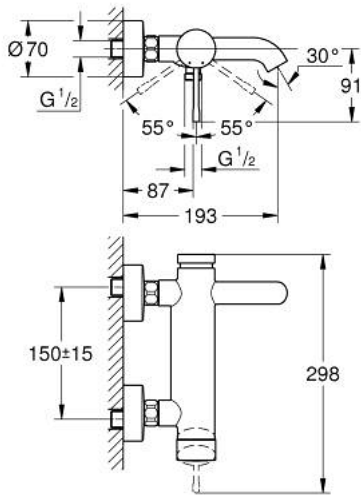

25 250 KF1 ESSENCE SINGLE-LEVER BATH/SHOWER MIXER

MÔ TẢ SẢN PHẨM

- Colour: phantom black
- Thiết kế treo tường
- Cần kim loại
- Lõi van ceramic GROHE SilkMove 35 mm
- Kèm theo bộ giới hạn nhiệt độ
- Bộ chuyển đổi tự động: sen bồn/tay sen
- Đầu vòi lọc
- Đầu kết nối tay sen 1/2"
- Tích hợp van một chiều
- Đầu nối dây sen
- Bảo vệ chống cháy ngược
- Áp suất tối thiểu 1,0 bar

25 250 KF1 ESSENCE SINGLE-LEVER BATH/SHOWER MIXER

PHỤ KIỆN LẮP ĐẶT, tháng 3 2022 – now

- 1: Lever (Order-nr. 46916KF0)
- 2: Screw coupling (Order-nr. 46460000)
- 3: Cartridge (Order-nr. 46374000)
- 4: S-union (Order-nr. 12662KF0)
- 5: Screw joint (Order-nr. 45044KF0)
- 6: Diverter (Order-nr. 46920KF0)
- 7: Non-return valve (Order-nr. 08565000)
- 8: Mousseur (Order-nr. 13926000)
- 9: Extension 3/4", 20 mm (Order-nr. 0713000M)*
- 10: Special spanner (Order-nr. 19377000)*