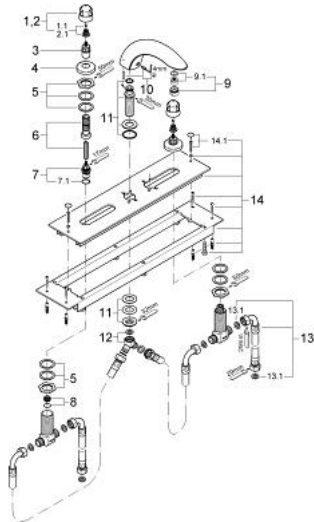

25 028 000 TALIA 3-HOLE BATH/SHOWER COMBINATION

MÔ TẢ SẢN PHẨM

- Colour: chrome
- Sen bồn kèm đầu vòi lọc
- 2 concealed valves with ceramic headparts 180° 3/4"
- installation plate and base frame
- connection hoses 600 mm 3/4" x 3/4"
- Bề mặt Chrome GROHE LongLife

25 028 000 TALIA 3-HOLE BATH/SHOWER COMBINATION

PHỤ KIỆN LẮP ĐẶT, tháng 1 2001 – now

- 1: Handle (Order-nr. 45356IP0)
- 1.1: Replacement handle connection kit (Order-nr. 45186000)
 - 1.1.1: O-ring $\varnothing 18.2 \times \varnothing 1.7$ (Order-nr. 0392400M)
- 2: Handle (Order-nr. 45357IP0)
- 2.1: Replacement handle connection kit (Order-nr. 45186000)
- 3: Extension (Order-nr. 45204000)
- 4: Escutcheon (Order-nr. 05042000)
- 5: Repl.kit f.shank fastening 3/4" (Order-nr. 45444000)
- 6: Extension 20-80 (Order-nr. 45202000)
- 7: Ceramic headpart 3/4", 180° (Order-nr. 45888000)
- 7.1: O-ring (Order-nr. 45583000)
- 8: Seat 3/4" (Order-nr. 45345000)
- 9: Sistra (Order-nr. 13907000)
- 9.1: Repl.kit f. Sistra M28x1 (Order-nr. 45047000)
- 10: Repl.kit f. spout fastening (Order-nr. 45833000)
- 11: Repl.kit f.shank fastening 3/4" (Order-nr. 45163000)
- 12: Adapter 3/4" x 1/2" (Order-nr. 45358000)
- 13: Flexible hose (Order-nr. 45446000)
- 13.1: Ball seal dia. 9x6.8 mm (Order-nr. 0138600M)
- 14: Mounting frame (Order-nr. 45051000)
- 14.1: Fixing set (Order-nr. 45172000)