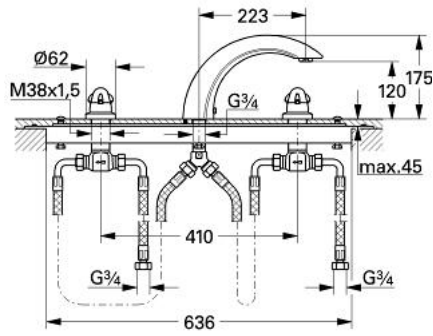

25 028 000 TALIA 3-HOLE BATH/SHOWER COMBINATION

MÔ TẢ SẢN PHẨM

- Colour: chrome
- Sen bồn kèm đầu vòi lọc
- 2 concealed valves with ceramic headparts 180° 3/4"
- installation plate and base frame
- connection hoses 600 mm 3/4" x 3/4"
- Bề mặt Chrome GROHE LongLife

25 028 000 TALIA 3-HOLE BATH/SHOWER COMBINATION

PHỤ KIỆN LẮP ĐẶT, tháng 1 2001 – now

- 1: Handle (Order-nr. 45356IP0)
- 1.1: Replacement handle connection kit (Order-nr. 45186000)
 - 1.1.1: O-ring $\varnothing 18.2 \times \varnothing 1.7$ (Order-nr. 0392400M)
- 2: Handle (Order-nr. 45357IP0)
- 2.1: Replacement handle connection kit (Order-nr. 45186000)
- 3: Extension (Order-nr. 45204000)
- 4: Escutcheon (Order-nr. 05042000)
- 5: Repl.kit f.shank fastening 3/4" (Order-nr. 45444000)
- 6: Extension 20-80 (Order-nr. 45202000)
- 7: Ceramic headpart 3/4", 180° (Order-nr. 45888000)
- 7.1: O-ring (Order-nr. 45583000)
- 8: Seat 3/4" (Order-nr. 45345000)
- 9: Sistra (Order-nr. 13907000)
- 9.1: Repl.kit f. Sistra M28x1 (Order-nr. 45047000)
- 10: Repl.kit f. spout fastening (Order-nr. 45833000)
- 11: Repl.kit f.shank fastening 3/4" (Order-nr. 45163000)
- 12: Adapter 3/4" x 1/2" (Order-nr. 45358000)
- 13: Flexible hose (Order-nr. 45446000)
- 13.1: Ball seal dia. 9x6.8 mm (Order-nr. 0138600M)
- 14: Mounting frame (Order-nr. 45051000)
- 14.1: Fixing set (Order-nr. 45172000)