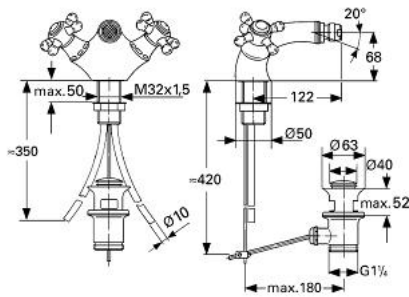

24 650 IG0 SINFONIA SINGLE-HOLE BIDET MIXER

MÔ TẢ SẢN PHẨM

- Colour: chrome/gold
- ceramic headparts 1/2", 180°
- ball-joint mousseur
- Bộ xả chậu 1 1/4"
- without handles
- Bề mặt Chrome GROHE LongLife

24 650 IG0 SINFONIA SINGLE-HOLE BIDET MIXER

PHỤ KIỆN LẮP ĐẶT, tháng 1 1992 – now

- 1: Ceramic headpart, 1/2" (Order-nr. 45346000)
- 1.1: O-ring $\varnothing 18.2 \times \varnothing 1.7$ (Order-nr. 0392400M)
- 2: Shield (Order-nr. 45736000)
- 3: Pop-up rod (Order-nr. 45737IG0)
- 4: Shank mounting kit (Order-nr. 46078000)
- 4.1: Support plate (Order-nr. 05334000)
- 5: Ball-joint aerator Mousseur (Order-nr. 45742G00)
- 5.1: Mousseur (Order-nr. 13929G00)
- 5.1.1: Repl.kit f.Mousseur M22x1 and M24x1 (Order-nr. 45002000)
- 6: Pop-up waste set 1 1/4" (Order-nr. 28910IG0)
- 6.1: Plug (Order-nr. 07182G00)
- 6.2: Eccentric rod (Order-nr. 07052000)
- 7: Sinfonia cross handles (Order-nr. 45600IG0)*