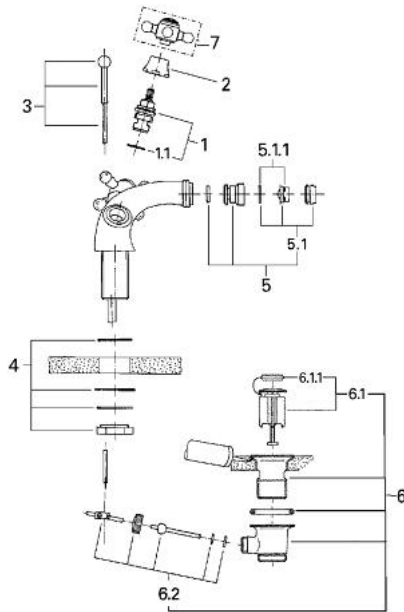

24 650 IG0 SINFONIA SINGLE-HOLE BIDET MIXER

MÔ TẢ SẢN PHẨM

- Colour: chrome/gold
- ceramic headparts 1/2", 180°
- ball-joint mousseur
- Bộ xả chậu 1 1/4"
- without handles
- Bề mặt Chrome GROHE LongLife

24 650 IG0 SINFONIA SINGLE-HOLE BIDET MIXER

PHỤ KIỆN LẮP ĐẶT, tháng 1 1992 – now

- 1: Ceramic headpart, 1/2" (Order-nr. 45346000)
- 1.1: O-ring $\varnothing 18.2 \times \varnothing 1.7$ (Order-nr. 0392400M)
- 2: Shield (Order-nr. 45736000)
- 3: Pop-up rod (Order-nr. 45737IG0)
- 4: Shank mounting kit (Order-nr. 46078000)
- 4.1: Support plate (Order-nr. 05334000)
- 5: Ball-joint aerator Mousseur (Order-nr. 45742G00)
- 5.1: Mousseur (Order-nr. 13929G00)
- 5.1.1: Repl.kit f.Mousseur M22x1 and M24x1 (Order-nr. 45002000)
- 6: Pop-up waste set 1 1/4" (Order-nr. 28910IG0)
- 6.1: Plug (Order-nr. 07182G00)
- 6.2: Eccentric rod (Order-nr. 07052000)
- 7: Sinfonia cross handles (Order-nr. 45600IG0)*