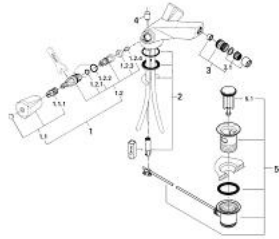

24 481 000 COSTA SINGLE-HOLE BIDET MIXER

MÔ TẢ SẢN PHẨM

- Colour: chrome
- cast spout with ball joint mousseur
- Trecorn handles, ABS
- without screws
- Bộ xả chịu 1 1/4"
- Công nghệ lắp đặt nhanh
- Bề mặt Chrome GROHE LongLife

24 481 000 COSTA SINGLE-HOLE BIDET MIXER

PHỤ KIỆN LẮP ĐẶT, tháng 1 1988 – now

1: Headpart 1/2" (Order-nr. 45534000)

1.1: Costa handle, blue/red (Order-nr. 45970000)

1.1.1: Repl. kit f.handle fastening (Order-nr. 0538600M)

1.2: Headpart 1/2" (Order-nr. 07146000)

1.2.1: O-ring $\varnothing 6 \times \varnothing 2$ (Order-nr. 0128300M)

1.2.2: O-ring $\varnothing 18.2 \times \varnothing 1.7$ (Order-nr. 0392400M)

1.2.3: Ball seal dia. 9x6.8 mm (Order-nr. 0529100M)