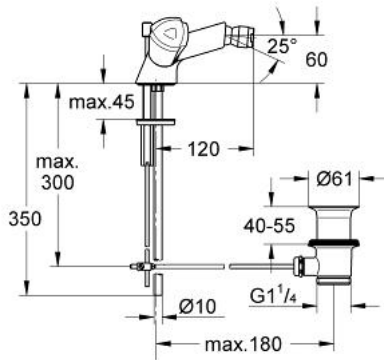

24 481 000 COSTA SINGLE-HOLE BIDET MIXER

MÔ TẢ SẢN PHẨM

- Colour: chrome
- cast spout with ball joint mousseur
- Trecorn handles, ABS
- without screws
- Bộ xả chịu 1 1/4"
- Công nghệ lắp đặt nhanh
- Bề mặt Chrome GROHE LongLife

24 481 000 COSTA SINGLE-HOLE BIDET MIXER

PHỤ KIỆN LẮP ĐẶT, tháng 1 1988 – now

1: Headpart 1/2" (Order-nr. 45534000)

1.1: Costa handle, blue/red (Order-nr. 45970000)

1.1.1: Repl. kit f.handle fastening (Order-nr. 0538600M)

1.2: Headpart 1/2" (Order-nr. 07146000)

1.2.1: O-ring $\varnothing 6 \times \varnothing 2$ (Order-nr. 0128300M)

1.2.2: O-ring $\varnothing 18.2 \times \varnothing 1.7$ (Order-nr. 0392400M)

1.2.3: Ball seal dia. 9x6.8 mm (Order-nr. 0529100M)