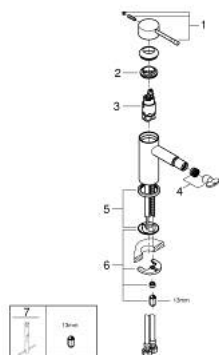

24 395 KF1 ESSENCE SINGLE-LEVER BIDET MIXER S-SIZE

MÔ TẢ SẢN PHẨM

- Colour: phantom black
- Vòi chậu tay gạt
- Cần kim loại
- Lõi van ceramic GROHE SilkMove 28 mm
- Kèm theo bộ giới hạn nhiệt độ
- Công nghệ GROHE EcoJoy tiết kiệm nước và đảm bảo lưu lượng hoàn hảo
- maximum flow rate (at 3 bar): 5 l/min
- Hệ thống lắp đặt GROHE FastFixation Plus
- ball-joint mousseur
- Thân vòi nhôm
- Dây cấp linh hoạt
- Áp suất tối thiểu 1,0 bar

24 395 KF1 ESSENCE SINGLE-LEVER BIDET MIXER S-SIZE

PHỤ KIỆN LẮP ĐẶT , tháng 3 2022 – now

- 1: Lever (Order-nr. 46917KF0)
- 2: Fitting ring (Order-nr. 46715000)
- 3: Cartridge (Order-nr. 46580000)
- 4: Mousseur (Order-nr. 13998000)
- 5: Escutcheon (Order-nr. 48603KF0)
- 6: Shank mounting kit (Order-nr. 46645000)
- 7: Mounting wrench (Order-nr. 19017000)*