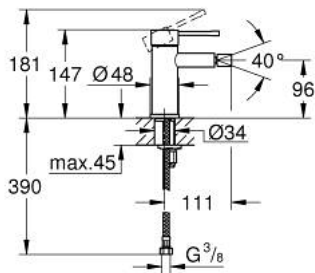

24 395 KF1 ESSENCE SINGLE-LEVER BIDET MIXER S-SIZE

MÔ TẢ SẢN PHẨM

- Colour: phantom black
- Vòi chậu tay gạt
- Cần kim loại
- Lõi van ceramic GROHE SilkMove 28 mm
- Kèm theo bộ giới hạn nhiệt độ
- Công nghệ GROHE EcoJoy tiết kiệm nước và đảm bảo lưu lượng hoàn hảo
- maximum flow rate (at 3 bar): 5 l/min
- Hệ thống lắp đặt GROHE FastFixation Plus
- ball-joint mousseur
- Thân vòi nhôm
- Dây cấp linh hoạt
- Áp suất tối thiểu 1,0 bar

24 395 KF1 ESSENCE SINGLE-LEVER BIDET MIXER S-SIZE

PHỤ KIỆN LẮP ĐẶT , tháng 3 2022 – now

- 1: Lever (Order-nr. 46917KF0)
- 2: Fitting ring (Order-nr. 46715000)
- 3: Cartridge (Order-nr. 46580000)
- 4: Mousseur (Order-nr. 13998000)
- 5: Escutcheon (Order-nr. 48603KF0)
- 6: Shank mounting kit (Order-nr. 46645000)
- 7: Mounting wrench (Order-nr. 19017000)*