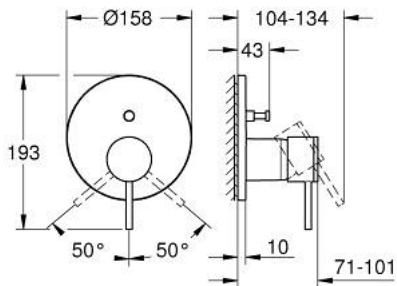

24 355 MG0 ATRIO SINGLE-LEVER MIXER WITH 2-WAY DIVERTER

MÔ TẢ SẢN PHẨM

- Colour: satin graphite
- Sử dụng cho sản phẩm GROHE Rapido SmartBox 35 600/35 604
- Lõi van ceramic GROHE SilkMove 46 mm
- Bề mặt mạ GROHE LongLife
- Nắp lỗ khóa kim loại gắn tường có hệ thống GROHE FastFixation (kèm theo phốt Nắp che và phốt trực, thiết bị cố định)
- Có thể xoay ra sau 6°
- Cần kim loại
- automatic 2-way diverter
- without roughing-in set 35 600/35 604 (please order separately)
- flow performance: outlet B = 27 l/min, outlet C = 27 l/min

24 355 MG0 ATRIO SINGLE-LEVER MIXER WITH 2-WAY DIVERTER

PHỤ KIỆN LẮP ĐẶT, tháng 10 2022 – now

- 1: Lever (Order-nr. 48443MG0)
- 2: Escutcheon (Order-nr. 48616MG0)
- 3: Mounting plate (Order-nr. 48440000)
- 4: cap (Order-nr. 02693MG0)
- 5: Diverter knob (Order-nr. 48637MG0)
- 6: Diverter (Order-nr. 48634000)
- 7: Cartridge (Order-nr. 46048000)
- 8: Non-return valve (Order-nr. 49085000)
- 9: Ball seal dia. 9x6.8 mm (Order-nr. 48360000)
- 10: Temperature limiter (Order-nr. 46308000)*
- 11: Backflow protection combination (EN1717) (Order-nr. 14055000)*
- 12: Universal extension set single-lever mixers, 25 mm (Order-nr. 14056000)*
- 13: diverter (Order-nr. 48635000)*
- 14: Universal extension set single-lever mixers, 50 mm (Order-nr. 14057000)*
- 15: diverter (Order-nr. 48636000)*