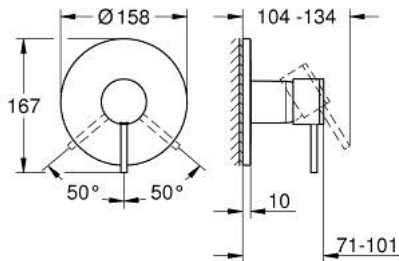

24 354 MG0 ATRIO SINGLE-LEVER SHOWER MIXER

MÔ TẢ SẢN PHẨM

- Colour: satin graphite
- Sử dụng cho sản phẩm GROHE Rapido SmartBox 35 600/35 604
- Lõi van ceramic GROHE SilkMove 46 mm
- Bề mặt mạ GROHE LongLife
- Nắp lỗ khóa kim loại gắn tường có hệ thống GROHE FastFixation (kèm theo phốt Nắp che và phốt trục, thiết bị cố định)
- Có thể xoay ra sau 6°
- Cần kim loại
- without roughing-in set 35 600/35 604 (please order separately)
- flow performance: outlet B or C = 30 l/min

24 354 MG0 ATRIO SINGLE-LEVER SHOWER MIXER

PHỤ KIỆN LẮP ĐẶT, tháng 10 2022 – now

1: Lever (Order-nr. 48443MG0)

2: escutcheon (Order-nr. 48615MG0)

3: Mounting plate (Order-nr. 48439000)

4: cap (Order-nr. 02693MG0)

5: Cartridge (Order-nr. 46048000)

6: Ball seal dia. 9x6.8 mm (Order-nr. 48360000)

7: Temperature limiter (Order-nr. 46308000)*

8: Universal extension set single-lever mixers, 25 mm (Order-nr. 14056000)*

9: Universal extension set single-lever mixers, 50 mm (Order-nr. 14057000)*