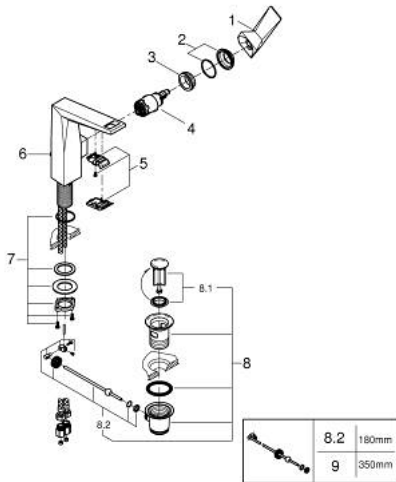

24 344 000 ALLURE BRILLIANT SINGLE-LEVER BASIN MIXER 1/2" L-SIZE

MÔ TẢ SẢN PHẨM

- Colour: chrome
- Vòi chậu tay gạt
- Lõi van ceramic GROHE SilkMove 28 mm
- Bộ giới hạn nhiệt độ
- Bề mặt Chrome GROHE LongLife
- Công nghệ GROHE EcoJoy tiết kiệm nước và đảm bảo lưu lượng hoàn hảo
- maximum flow rate (at 3 bar): 5 l/min
- Hệ thống lắp đặt nhanh GROHE FastFixation
- projection 161 mm
- Bộ xả chậu 1 1/4"
- Dây cấp linh hoạt
- Áp suất tối thiểu 1,0 bar

24 344 000 **ALLURE BRILLIANT SINGLE-LEVER BASIN MIXER 1/2"**
L-SIZE

PHỤ KIỆN LẮP ĐẶT, tháng 10 2021 – now

- 1: Lever (Order-nr. 46792000)
- 2: Shield (Order-nr. 46581000)
- 3: Fitting ring (Order-nr. 07419000)
- 4: Cartridge (Order-nr. 46963000)
- 5: Race (Order-nr. 46794000)
- 6: Pop-up rod (Order-nr. 46787000)
- 7: Shank fastening assembly (Order-nr. 48384000)
- 8: Pop-up waste set 1 1/4" (Order-nr. 28910000)
- 8.1: Plug (Order-nr. 07182000)
- 8.2: Eccentric rod (Order-nr. 07052000)
- 9: Eccentric rod (Order-nr. 07341000)*