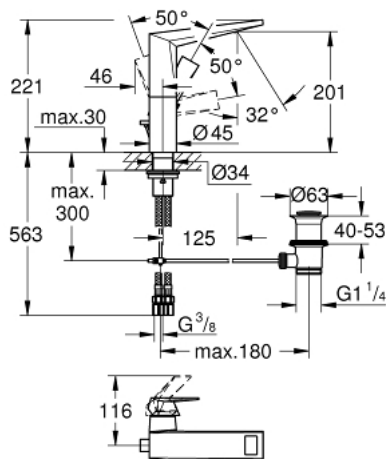

24 344 000 ALLURE BRILLIANT SINGLE-LEVER BASIN MIXER 1/2" L-SIZE

MÔ TẢ SẢN PHẨM

- Colour: chrome
- Vòi chậu tay gạt
- Lõi van ceramic GROHE SilkMove 28 mm
- Bộ giới hạn nhiệt độ
- Bề mặt Chrome GROHE LongLife
- Công nghệ GROHE EcoJoy tiết kiệm nước và đảm bảo lưu lượng hoàn hảo
- maximum flow rate (at 3 bar): 5 l/min
- Hệ thống lắp đặt nhanh GROHE FastFixation
- projection 161 mm
- Bộ xả chậu 1 1/4"
- Dây cấp linh hoạt
- Áp suất tối thiểu 1,0 bar

24 344 000 **ALLURE BRILLIANT SINGLE-LEVER BASIN MIXER 1/2"**
L-SIZE

PHỤ KIỆN LẮP ĐẶT, tháng 10 2021 – now

- 1: Lever (Order-nr. 46792000)
- 2: Shield (Order-nr. 46581000)
- 3: Fitting ring (Order-nr. 07419000)
- 4: Cartridge (Order-nr. 46963000)
- 5: Race (Order-nr. 46794000)
- 6: Pop-up rod (Order-nr. 46787000)
- 7: Shank fastening assembly (Order-nr. 48384000)
- 8: Pop-up waste set 1 1/4" (Order-nr. 28910000)
- 8.1: Plug (Order-nr. 07182000)
- 8.2: Eccentric rod (Order-nr. 07052000)
- 9: Eccentric rod (Order-nr. 07341000)*