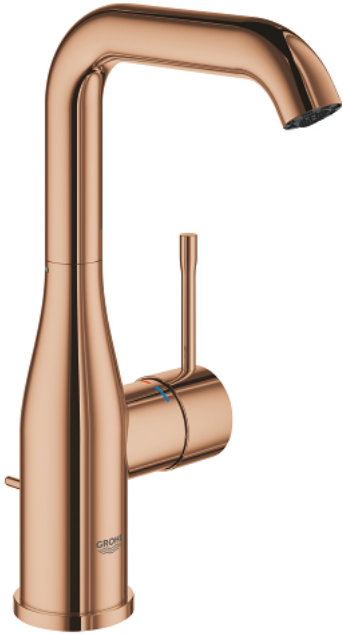

24 174 DA1 ESSENCE SINGLE-LEVER BASIN MIXER 1/2" L-SIZE

MÔ TẢ SẢN PHẨM

- Colour: warm sunset
- Vòi chậu tay gạt
- Cần kim loại
- Lõi van ceramic GROHE SilkMove 28 mm
- Kèm theo bộ giới hạn nhiệt độ
- Bề mặt mạ GROHE LongLife
- Công nghệ GROHE EcoJoy tiết kiệm nước và đảm bảo lưu lượng hoàn hảo
- maximum flow rate (at 3 bar): 5 l/min
- Đầu vòi lọc điều chỉnh được GROHE AquaGuide
- Hệ thống lắp đặt GROHE FastFixation Plus
- Vòi phun quay được có đầu vòi lọc và bộ hạn chế dòng cấp nước
- Diện tích quay có thể điều chỉnh được: 0° / 150° / 360°
- Bộ xả chậu 1 1/4"
- Dây cấp linh hoạt
- Áp suất tối thiểu 1,0 bar