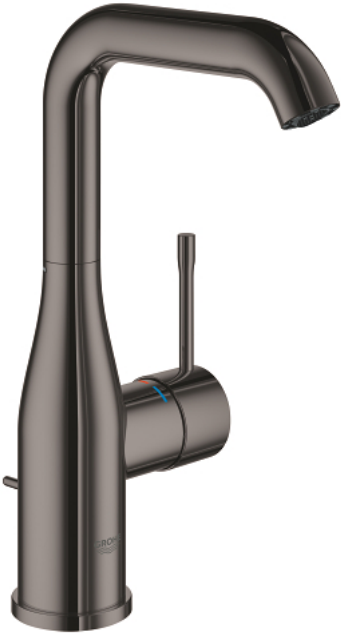

24 174 A01 ESSENCE SINGLE-LEVER BASIN MIXER 1/2" L-SIZE

MÔ TẢ SẢN PHẨM

- Colour: hard graphite
- Vòi chậu tay gạt
- Cần kim loại
- Lõi van ceramic GROHE SilkMove 28 mm
- Kèm theo bộ giới hạn nhiệt độ
- Bề mặt mạ GROHE LongLife
- Công nghệ GROHE EcoJoy tiết kiệm nước và đảm bảo lưu lượng hoàn hảo
- maximum flow rate (at 3 bar): 5 l/min
- Đầu vòi lọc điều chỉnh được GROHE AquaGuide
- Hệ thống lắp đặt GROHE FastFixation Plus
- Vòi phun quay được có đầu vòi lọc và bộ hạn chế dòng cấp nước
- Diện tích quay có thể điều chỉnh được: 0° / 150° / 360°
- Bộ xả chậu 1 1/4"
- Dây cấp linh hoạt
- Áp suất tối thiểu 1,0 bar