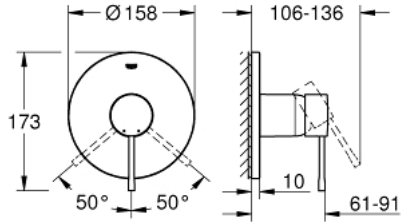

24 168 KF1 ESSENCE SINGLE-LEVER SHOWER MIXER

MÔ TẢ SẢN PHẨM

- Colour: phantom black
- Sử dụng cho sản phẩm GROHE Rapido SmartBox 35 600/35 604
- Lõi van ceramic GROHE SilkMove 46 mm
- Nắp lỗ khóa kim loại gắn tường có hệ thống GROHE FastFixation (kèm theo phốt Nắp che và phốt trục, thiết bị cố định)
- Có thể xoay ra sau 6°
- Cần kim loại
- without roughing-in set 35 600/35 604 (please order separately)
- flow performance: outlet B or C = 30 l/min

24 168 KF1 ESSENCE SINGLE-LEVER SHOWER MIXER

PHỤ KIỆN LẮP ĐẶT, tháng 2 2023 – now

1: Lever (Order-nr. 46915KF0)

2: escutcheon (Order-nr. 48428KF0)

3: Mounting plate (Order-nr. 48439000)

4: cap (Order-nr. 02693KF0)

5: Cartridge (Order-nr. 46048000)

6: Ball seal dia. 9x6.8 mm (Order-nr. 48360000)

7: Temperature limiter (Order-nr. 46308000)*

8: Universal extension set single-lever mixers, 25 mm (Order-nr. 14056000)*

9: Universal extension set single-lever mixers, 50 mm (Order-nr. 14057000)*