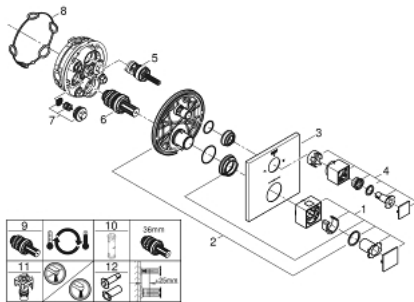

24 154 DC0 GROHTHERM CUBE THERMOSTATIC SHOWER MIXER FOR 2 OUTLETS WITH INTEGRATED SHUT OFF/DIVERTER VALVE

MÔ TẢ SẢN PHẨM

- Colour: Supersteel
- Sử dụng cho sản phẩm GROHE Rapido SmartBox 35 600/35 604
- Lõi van chắc chắn GROHE TurboStat kèm cảm biến nhiệt
- Bề mặt mạ GROHE LongLife
- Nắp lỗ khóa kim loại gắn tường có hệ thống GROHE FastFixation (kèm theo phốt Nắp che và phốt trục, thiết bị cố định)
- Có thể xoay ra sau 6°
- Biểu tượng được in trên bát sen và tay sen
- Nút an toàn GROHE SafeStop giới hạn nhiệt độ ở mức 38°C (cần căn chỉnh)
- Kèm theo bộ giới hạn nhiệt độ tùy chọn GROHE SafeStop Plus, giới hạn nhiệt độ ở mức 43°C hoặc 46°C
- Công nghệ GROHE AquaDimmer, tích hợp van ngắt/van chuyển đổi
- without roughing-in set 35 600/35 604 (please order separately)
- Hiệu năng lưu lượng: Miệng vòi B = 27 lít/phút Miệng vòi C = 30 lít/phút

24 154 DC0 GROHTHERM CUBE THERMOSTATIC SHOWER MIXER FOR 2 OUTLETS WITH INTEGRATED SHUT OFF/DIVERTER VALVE

PHỤ KIỆN LẮP ĐẶT, tháng 1 2019 – tháng 6 2021

- 1: Temperature control handle (Order-nr. 49091DC0)
- 2: Mounting plate (Order-nr. 49080000)
- 3: Escutcheon (Order-nr. 49102DC0)
- 4: Shut-off handle Aquadimmer (Order-nr. 49092DC0)
- 5: Aquadimmer (Order-nr. 49084000)
- 6: Thermostatic compact cartridge 3/4" (Order-nr. 49028000)
- 7: Non-return valve (Order-nr. 49085000)
- 8: Ball seal dia. 9x6.8 mm (Order-nr. 48360000)
- 9: GROHE TurboStat cartridge 3/4" (Order-nr. 49003000)*
- 10: Socket spanner (Order-nr. 49059000)*
- 11: Service stops (Order-nr. 1405300M)*
- 12: Universal extension set 2-handle thermostats, 25 mm (Order-nr. 14058000)