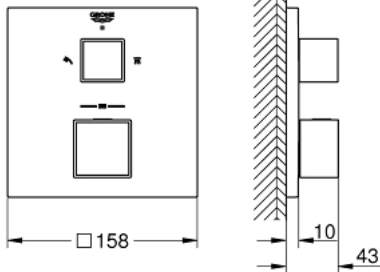

24 154 DC0 GROHTHERM CUBE THERMOSTATIC SHOWER MIXER FOR 2 OUTLETS WITH INTEGRATED SHUT OFF/DIVERTER VALVE

MÔ TẢ SẢN PHẨM

- Colour: Supersteel
- Sử dụng cho sản phẩm GROHE Rapido SmartBox 35 600/35 604
- Lõi van chắc chắn GROHE TurboStat kèm cảm biến nhiệt
- Bề mặt mạ GROHE LongLife
- Nắp lỗ khóa kim loại gắn tường có hệ thống GROHE FastFixation (kèm theo phốt Nắp che và phốt trục, thiết bị cố định)
- Có thể xoay ra sau 6°
- Biểu tượng được in trên bát sen và tay sen
- Nút an toàn GROHE SafeStop giới hạn nhiệt độ ở mức 38°C (cần căn chỉnh)
- Kèm theo bộ giới hạn nhiệt độ tùy chọn GROHE SafeStop Plus, giới hạn nhiệt độ ở mức 43°C hoặc 46°C
- Công nghệ GROHE AquaDimmer, tích hợp van ngắt/van chuyển đổi
- without roughing-in set 35 600/35 604 (please order separately)
- Hiệu năng lưu lượng: Miệng vòi B = 27 lít/phút Miệng vòi C = 30 lít/phút

24 154 DC0 GROHTHERM CUBE THERMOSTATIC SHOWER MIXER FOR 2 OUTLETS WITH INTEGRATED SHUT OFF/DIVERTER VALVE

PHỤ KIỆN LẮP ĐẶT, tháng 1 2019 – tháng 6 2021

- 1: Temperature control handle (Order-nr. 49091DC0)
- 2: Mounting plate (Order-nr. 49080000)
- 3: Escutcheon (Order-nr. 49102DC0)
- 4: Shut-off handle Aquadimmer (Order-nr. 49092DC0)
- 5: Aquadimmer (Order-nr. 49084000)
- 6: Thermostatic compact cartridge 3/4" (Order-nr. 49028000)
- 7: Non-return valve (Order-nr. 49085000)
- 8: Ball seal dia. 9x6.8 mm (Order-nr. 48360000)
- 9: GROHE TurboStat cartridge 3/4" (Order-nr. 49003000)*
- 10: Socket spanner (Order-nr. 49059000)*
- 11: Service stops (Order-nr. 1405300M)*
- 12: Universal extension set 2-handle thermostats, 25 mm (Order-nr. 14058000)