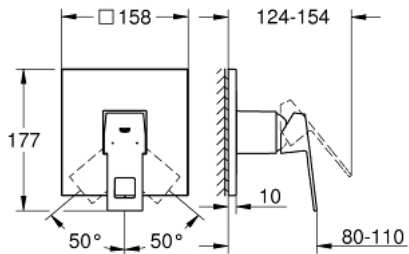

24 061 DC0 EUROCUBE SINGLE-LEVER SHOWER MIXER

MÔ TẢ SẢN PHẨM

- Colour: Supersteel
- Sử dụng cho sản phẩm GROHE Rapido SmartBox 35 600/35 604
- Lõi van ceramic GROHE SilkMove 46 mm
- Bề mặt mạ GROHE LongLife
- Nắp lỗ khóa kim loại gắn tường có hệ thống GROHE FastFixation (kèm theo phốt Nắp che và phốt trục, thiết bị cố định)
- Có thể xoay ra sau 6°
- Cần kim loại
- without roughing-in set 35 600/35 604 (please order separately)
- flow performance: outlet B or C = 30 l/min

24 061 DC0 EUROCUBE SINGLE-LEVER SHOWER MIXER

PHỤ KIỆN LẮP ĐẶT, tháng 9 2018 – now

1: Lever (Order-nr. 46782DC0)

2: Escutcheon (Order-nr. 48430DC0)

3: Mounting plate (Order-nr. 48441000)

4: Shield (Order-nr. 46784DC0)

5: Cartridge (Order-nr. 46048000)

6: Ball seal dia. 9x6.8 mm (Order-nr. 48360000)

7: Temperature limiter (Order-nr. 46375000)*

8: Universal extension set single-lever mixers, 25 mm (Order-nr. 14056000)*

9: Universal extension set single-lever mixers, 50 mm (Order-nr. 14057000)*