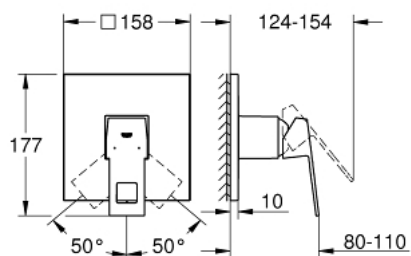

### MÔ TẢ SẢN PHẨM

- Colour: brushed hard graphite
- Sử dụng cho sản phẩm GROHE Rapido SmartBox 35 600/35 604
- Lõi van ceramic GROHE SilkMove 46 mm
- Bề mặt mạ GROHE LongLife
- Nắp lỗ khóa kim loại gắn tường có hệ thống GROHE FastFixation (kèm theo phốt Nắp che và phốt trực, thiết bị cố định)
- Có thể xoay ra sau 6°
- Cần kim loại
- without roughing-in set 35 600/35 604 (please order separately)
- flow performance: outlet B or C = 30 l/min

## 24 061 AL0 EUROCUBE SINGLE-LEVER SHOWER MIXER

**PHỤ KIỆN LẮP ĐẶT**, tháng 3 2019 – now

1: Lever (Order-nr. 46782AL0)

2: Escutcheon (Order-nr. 48430AL0)

3: Mounting plate (Order-nr. 48441000)

4: Shield (Order-nr. 46784AL0)

5: Cartridge (Order-nr. 46048000)

6: Ball seal dia. 9x6.8 mm (Order-nr. 48360000)

7: Temperature limiter (Order-nr. 46375000)\*

8: Universal extension set single-lever mixers, 25 mm (Order-nr. 14056000)\*

9: Universal extension set single-lever mixers, 50 mm (Order-nr. 14057000)\*

\* Phụ kiện đặc biệt