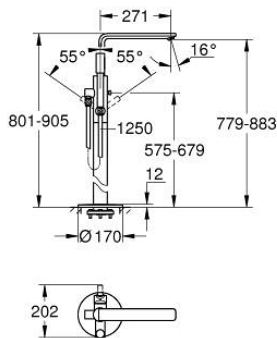

## 23 792 DC1 LINEARE SINGLE-LEVER BATH MIXER 1/2" FLOOR MOUNTED

### MÔ TẢ SẢN PHẨM

- Colour: Supersteel
- Sử dụng cho mã sản phẩm 45 984
- Không kèm theo bộ xả âm sàn
- Lõi van ceramic GROHE SilkMove 35 mm
- Kèm theo bộ giới hạn nhiệt độ
- Bề mặt mạ GROHE LongLife
- Bộ chuyển đổi tự động: sen bồn/tay sen
- Vòi phun quay được có đầu vòi lọc và bộ hạn chế dòng cấp nước
- độ vương 271 mm
- Tích hợp van một chiều trong miệng vòi 1/2"
- Kèm theo gát tay vòi sen
- metal stick hand shower
- shower hose 1250 mm
- Bảo vệ chống chảy ngược
- Áp suất tối thiểu 1,0 bar

## 23 792 DC1 LINEARE SINGLE-LEVER BATH MIXER 1/2" FLOOR MOUNTED

**PHỤ KIỆN LẮP ĐẶT**, tháng 9 2016 – now

1: Lever (Order-nr. 46983DC0)

2: Cartridge (Order-nr. 46374000)

3: Mousseur (Order-nr. 13941DC0)

4: Dirt strainer (Order-nr. 0700200M)

5: Diverter knob (Order-nr. 64989DC0)

6: Diverter (Order-nr. 65655DC0)

7: Non-return valve (Order-nr. 08565000)