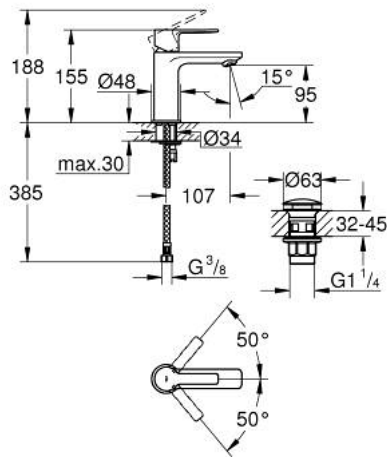

## 23 791 DC1 LINEARE SINGLE-LEVER BASIN MIXER XS-SIZE

### MÔ TẢ SẢN PHẨM

- Colour: Supersteel
- Vòi chậu tay gạt
- Cần kim loại
- Lõi van ceramic GROHE SilkMove 28 mm
- Kèm theo bộ giới hạn nhiệt độ
- Bề mặt mạ GROHE LongLife
- Công nghệ GROHE EcoJoy tiết kiệm nước và đảm bảo lưu lượng hoàn hảo
- maximum flow rate (at 3 bar): 5 l/min
- SpeedClean Mousseur
- Hệ thống lắp đặt GROHE FastFixation Plus
- smooth body with push-open waste set 1 1/4"
- Dây cấp linh hoạt

## 23 791 DC1 LINEARE SINGLE-LEVER BASIN MIXER XS-SIZE

**PHỤ KIỆN LẮP ĐẶT**, tháng 9 2016 – now

- 1: Lever (Order-nr. 46980DC0)
- 2: Shield (Order-nr. 46581DC0)
- 3: Fitting ring (Order-nr. 07419000)
- 4: Cartridge (Order-nr. 46580000)
- 5: Mousseur (Order-nr. 48159DC0)
- 6: Shank mounting kit (Order-nr. 46645000)
- 7: Waste set with push-open plug (Order-nr. 65807DC0)
- 8: Mounting wrench (Order-nr. 19017000)\*