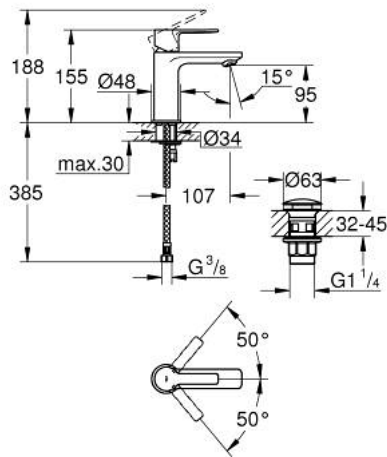

23 791 AL1 LINEARE SINGLE-LEVER BASIN MIXER XS-SIZE

MÔ TẢ SẢN PHẨM

- Colour: brushed hard graphite
- Vòi chậu tay gạt
- Cần kim loại
- Lõi van ceramic GROHE SilkMove 28 mm
- Kèm theo bộ giới hạn nhiệt độ
- Bề mặt mạ GROHE LongLife
- Công nghệ GROHE EcoJoy tiết kiệm nước và đảm bảo lưu lượng hoàn hảo
- Đầu vòi lọc GROHE SpeedClean giới hạn lưu lượng ở mức 5,7 lít/phút
- maximum flow rate (at 3 bar): 5 l/min
- SpeedClean Mousseur
- Hệ thống lắp đặt GROHE FastFixation Plus
- smooth body with push-open waste set 1 1/4"
- Dây cấp linh hoạt

23 791 AL1 LINEARE SINGLE-LEVER BASIN MIXER XS-SIZE

PHỤ KIỆN LẮP ĐẶT, tháng 3 2019 – now

1: Lever (Order-nr. 46980AL0)

2: Shield (Order-nr. 46581AL0)

3: Fitting ring (Order-nr. 07419000)

4: Cartridge (Order-nr. 46580000)

5: Mousseur (Order-nr. 48159AL0)

6: Shank mounting kit (Order-nr. 46645000)

7: Pop-up waste set (Order-nr. 65807AL0)

8: Mounting wrench (Order-nr. 19017000)*

* Phụ kiện đặc biệt