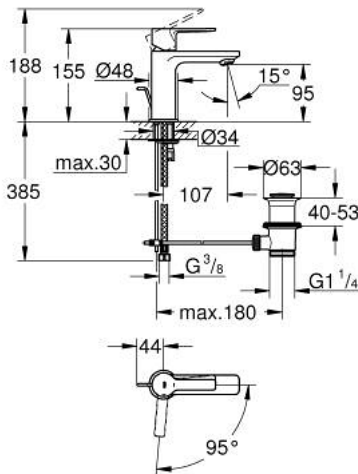

## 23 790 001 LINEARE SINGLE-LEVER BASIN MIXER XS-SIZE

### MÔ TẢ SẢN PHẨM

- Colour: chrome
- Vòi chậu tay gạt
- Cần kim loại
- Lõi van ceramic GROHE SilkMove 28 mm
- EcoMode - cold water flow in mid-lever position saves energy
- Kèm theo bộ giới hạn nhiệt độ
- Bề mặt Chrome GROHE LongLife
- Công nghệ GROHE EcoJoy tiết kiệm nước và đảm bảo lưu lượng hoàn hảo
- maximum flow rate (at 3 bar): 5 l/min
- SpeedClean Mousseur
- Hệ thống lắp đặt GROHE FastFixation Plus
- Bộ xả chậu 1 1/4"
- Dây cấp linh hoạt

### PHỤ KIỆN LẮP ĐẶT, tháng 7 2016 – now

- 1: Lever (Order-nr. 46981000)
- 2: Shield (Order-nr. 46581000)
- 3: Fitting ring (Order-nr. 07419000)
- 4: Cartridge (Order-nr. 46580000)
- 5: Mousseur (Order-nr. 48159000)
- 6: Pop-up rod (Order-nr. 46739000)
- 7: Shank mounting kit (Order-nr. 46645000)
- 8: Pop-up waste set 1 1/4" (Order-nr. 28910000)
- 8.1: Plug (Order-nr. 07182000)
- 8.2: Eccentric rod (Order-nr. 07052000)
- 9: Mounting wrench (Order-nr. 19017000)\*
- 10: Eccentric rod (Order-nr. 07341000)\*