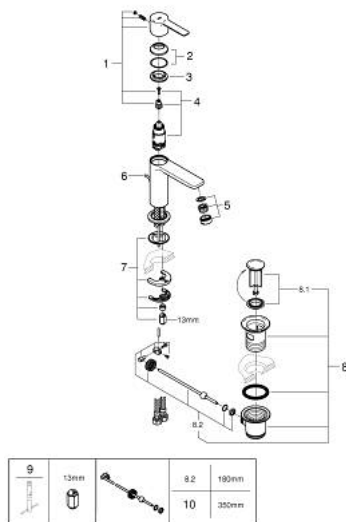

## 23 790 001 LINEARE SINGLE-LEVER BASIN MIXER XS-SIZE

### MÔ TẢ SẢN PHẨM

- Colour: chrome
- Vòi chậu tay gạt
- Cần kim loại
- Lõi van ceramic GROHE SilkMove 28 mm
- EcoMode - cold water flow in mid-lever position saves energy
- Kèm theo bộ giới hạn nhiệt độ
- Bề mặt Chrome GROHE LongLife
- Công nghệ GROHE EcoJoy tiết kiệm nước và đảm bảo lưu lượng hoàn hảo
- maximum flow rate (at 3 bar): 5 l/min
- SpeedClean Mousseur
- Hệ thống lắp đặt GROHE FastFixation Plus
- Bộ xả chậu 1 1/4"
- Dây cấp linh hoạt

### PHỤ KIỆN LẮP ĐẶT, tháng 7 2016 – now

- 1: Lever (Order-nr. 46981000)
- 2: Shield (Order-nr. 46581000)
- 3: Fitting ring (Order-nr. 07419000)
- 4: Cartridge (Order-nr. 46580000)
- 5: Mousseur (Order-nr. 48159000)
- 6: Pop-up rod (Order-nr. 46739000)
- 7: Shank mounting kit (Order-nr. 46645000)
- 8: Pop-up waste set 1 1/4" (Order-nr. 28910000)
- 8.1: Plug (Order-nr. 07182000)
- 8.2: Eccentric rod (Order-nr. 07052000)
- 9: Mounting wrench (Order-nr. 19017000)\*
- 10: Eccentric rod (Order-nr. 07341000)\*